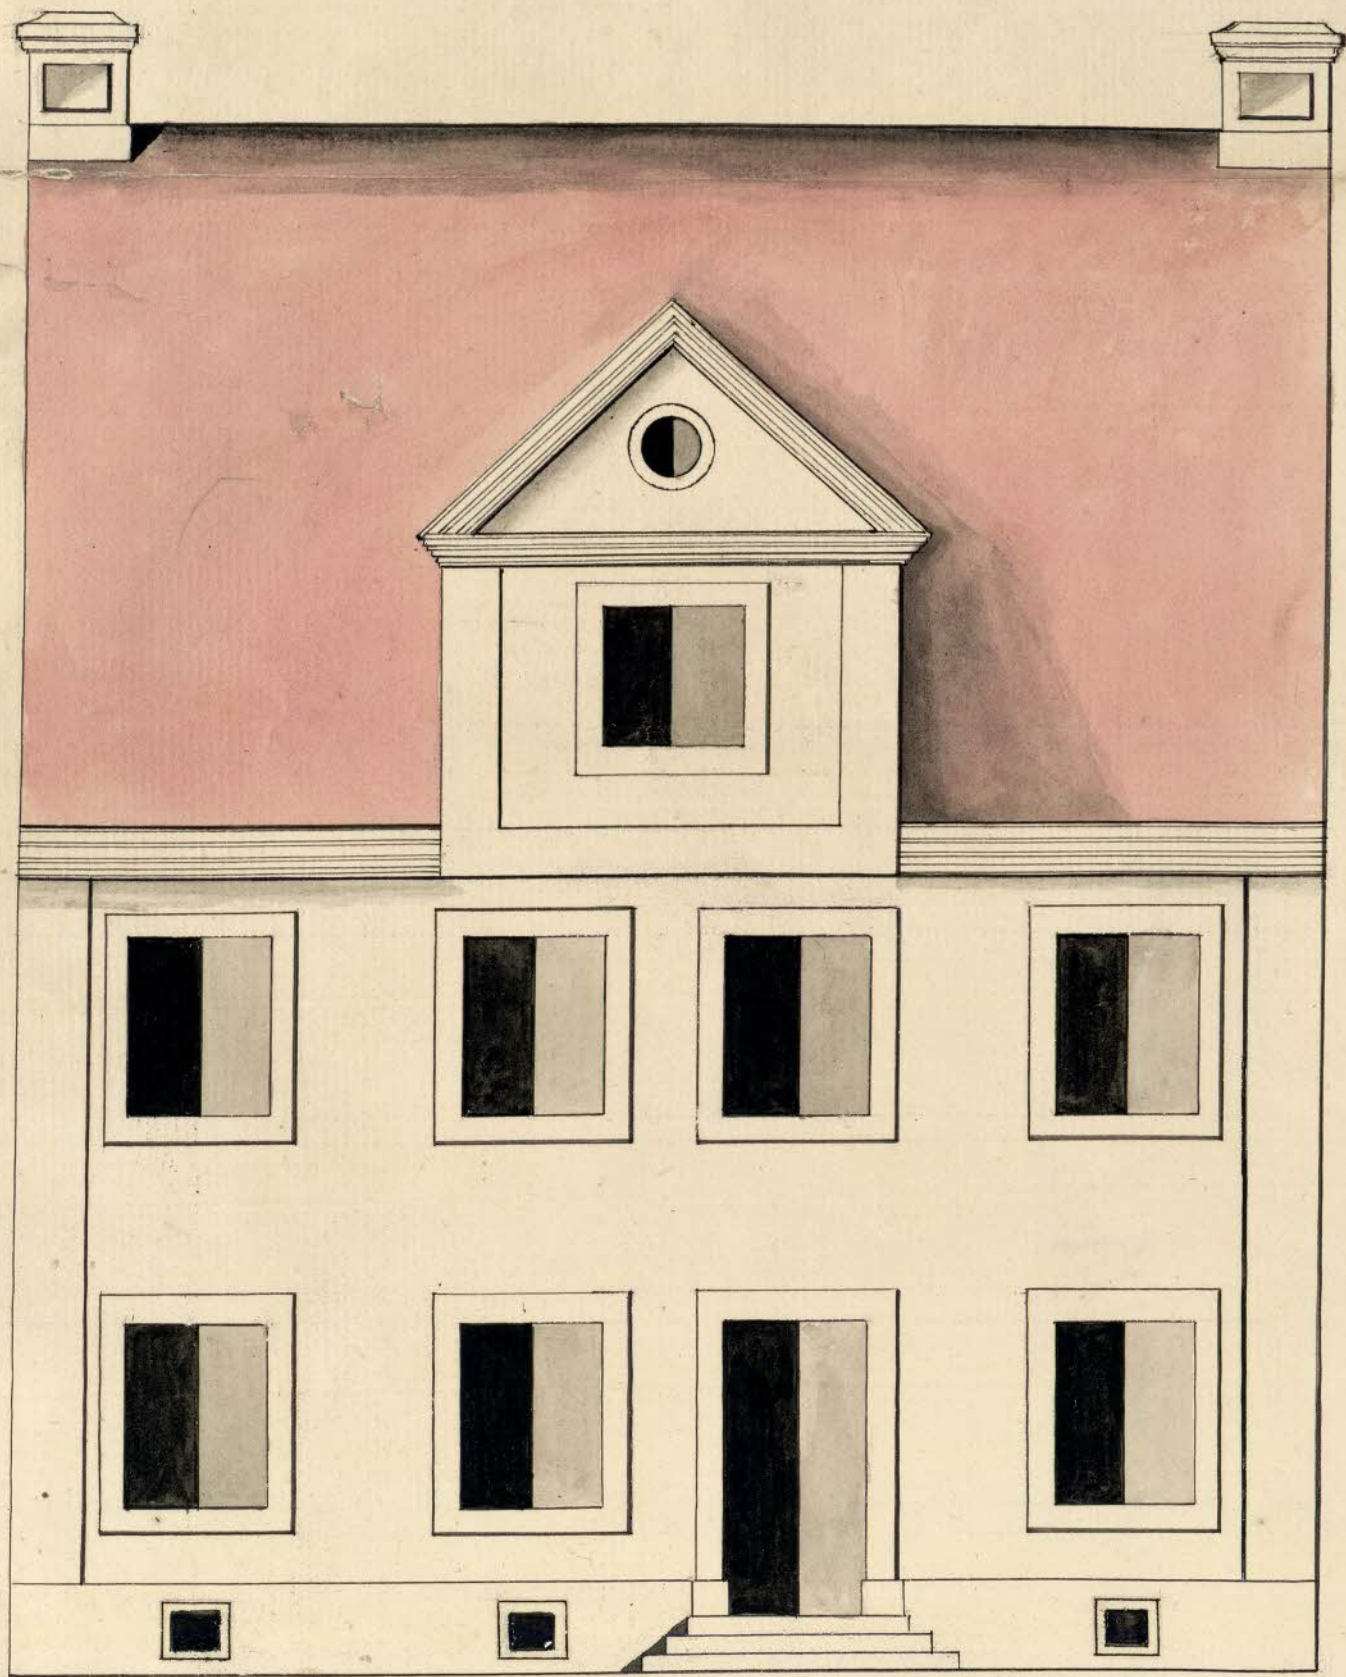

Maria & Nyberg taubens byggnad till ett nytt hus till  
 ett gammalt stens mur ritning för nytt hus som  
 föregående hus till bebyggelse med stora bodar för Dalgrens  
 samt på den gamla mur bebyggelse med nytt hus  
 som med ritning med följande. *W. J. Swartz*  
 Stockholm den 1742

Bild 1. Sanna Darsen i ritning till samma  
*J. J. Swartz*