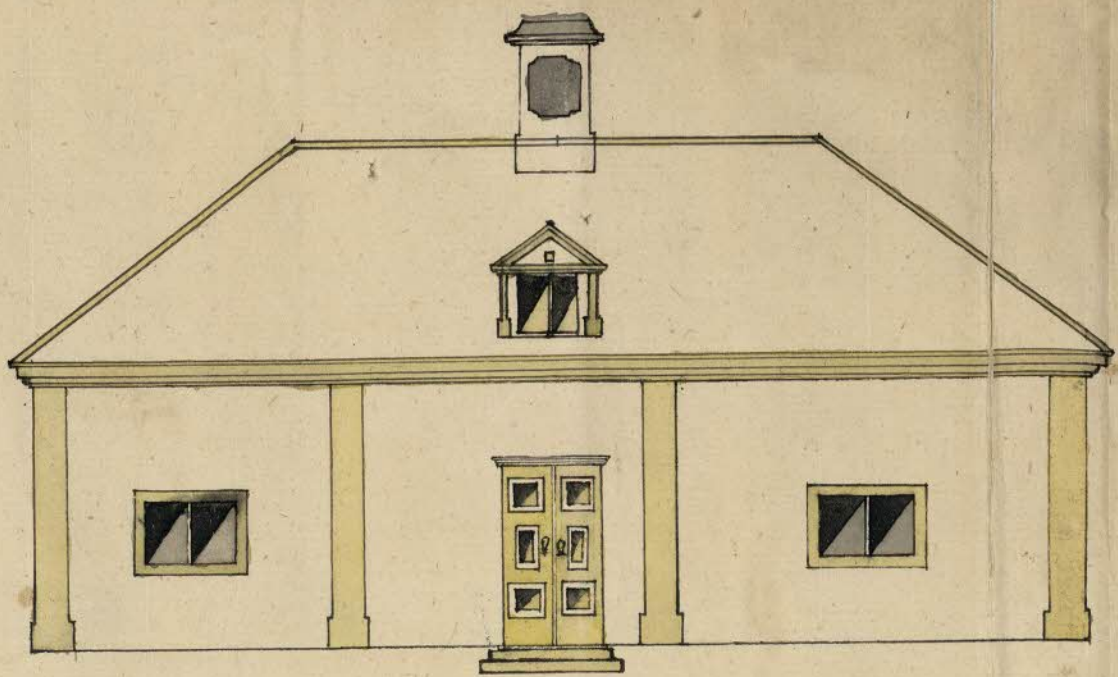

Den sjuugårnige gård i quarteret Sanct.
Anna nr N: 11 i St. Olofs församling
Sönderynne. Byggningen kommit
ifrå till yttan in på tomten 19 v. l. r.

Daniel Ryman.

N: 95. Prof. J. P. 27 Juli 1742, D. A. J. 1742.