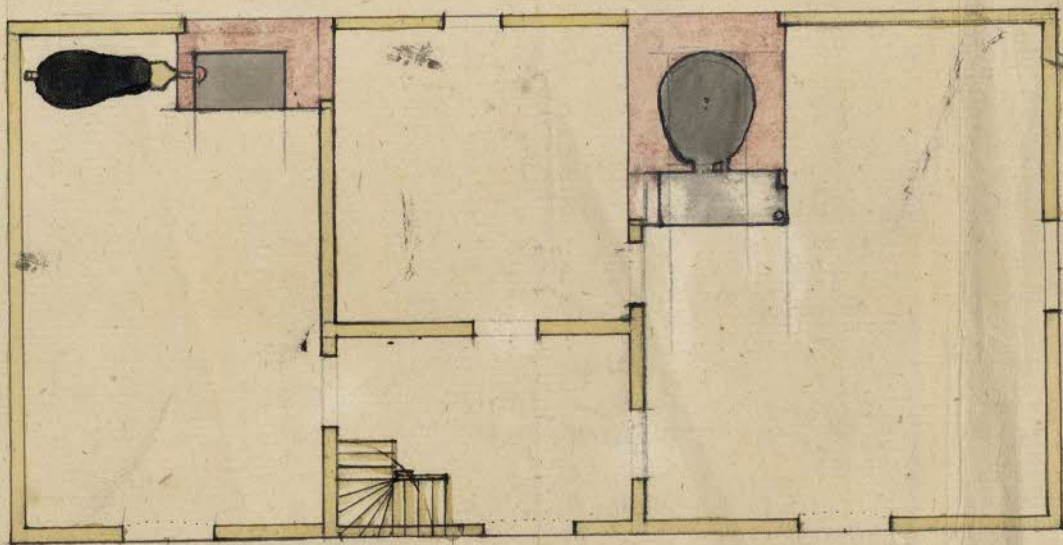

Den sjuugårnige gård i quarteret Sanct.
Anna nr N: 11 i St. Olofs församling
Sönderynne. Byggningen kommit
ifrå till yttan in på tomten 19 v. l. r.

Daniel Ryman.

N: 95. Prof. J. P. 27 Juli 1742, D. A. J. 1742.