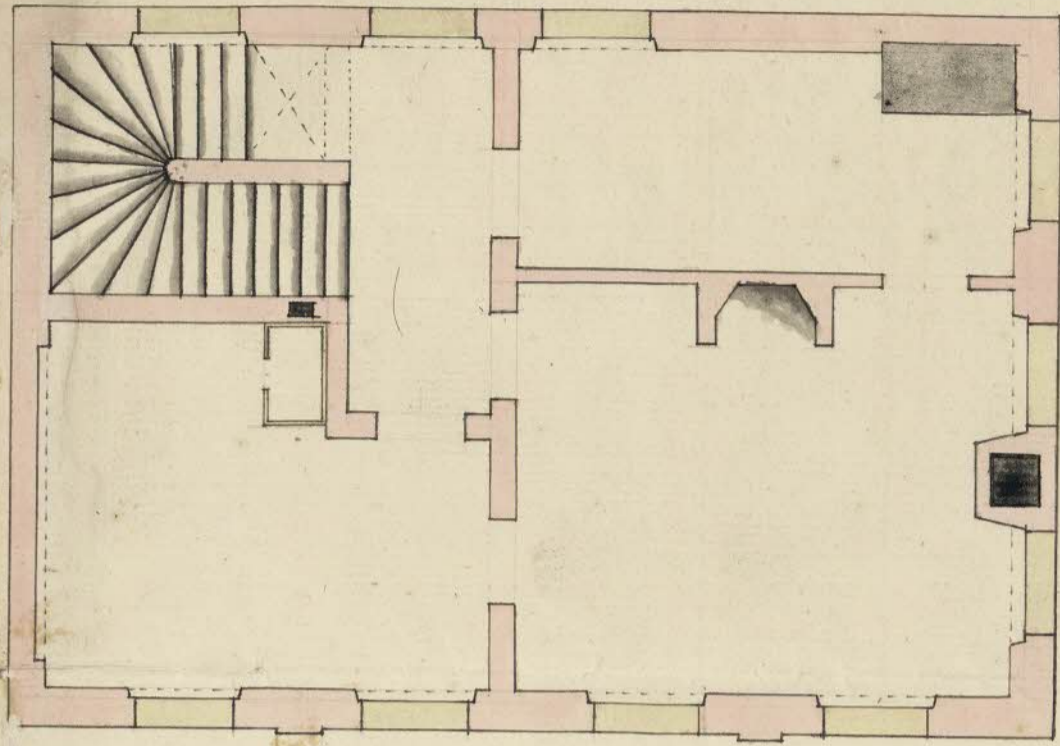

Detta hus är i my Pinnad ut i
fatta på Pörrsmaln och Jötta gas
kan uti förut vid Hörens Gränd

Johan Kisto

Är dit samma Deffen som utskick till nämnda
Fr. Carlberg

N.º 07. Crest. de S.º Junii 1732, P.º approv.º

5 10 15 20 1/2 allua

41