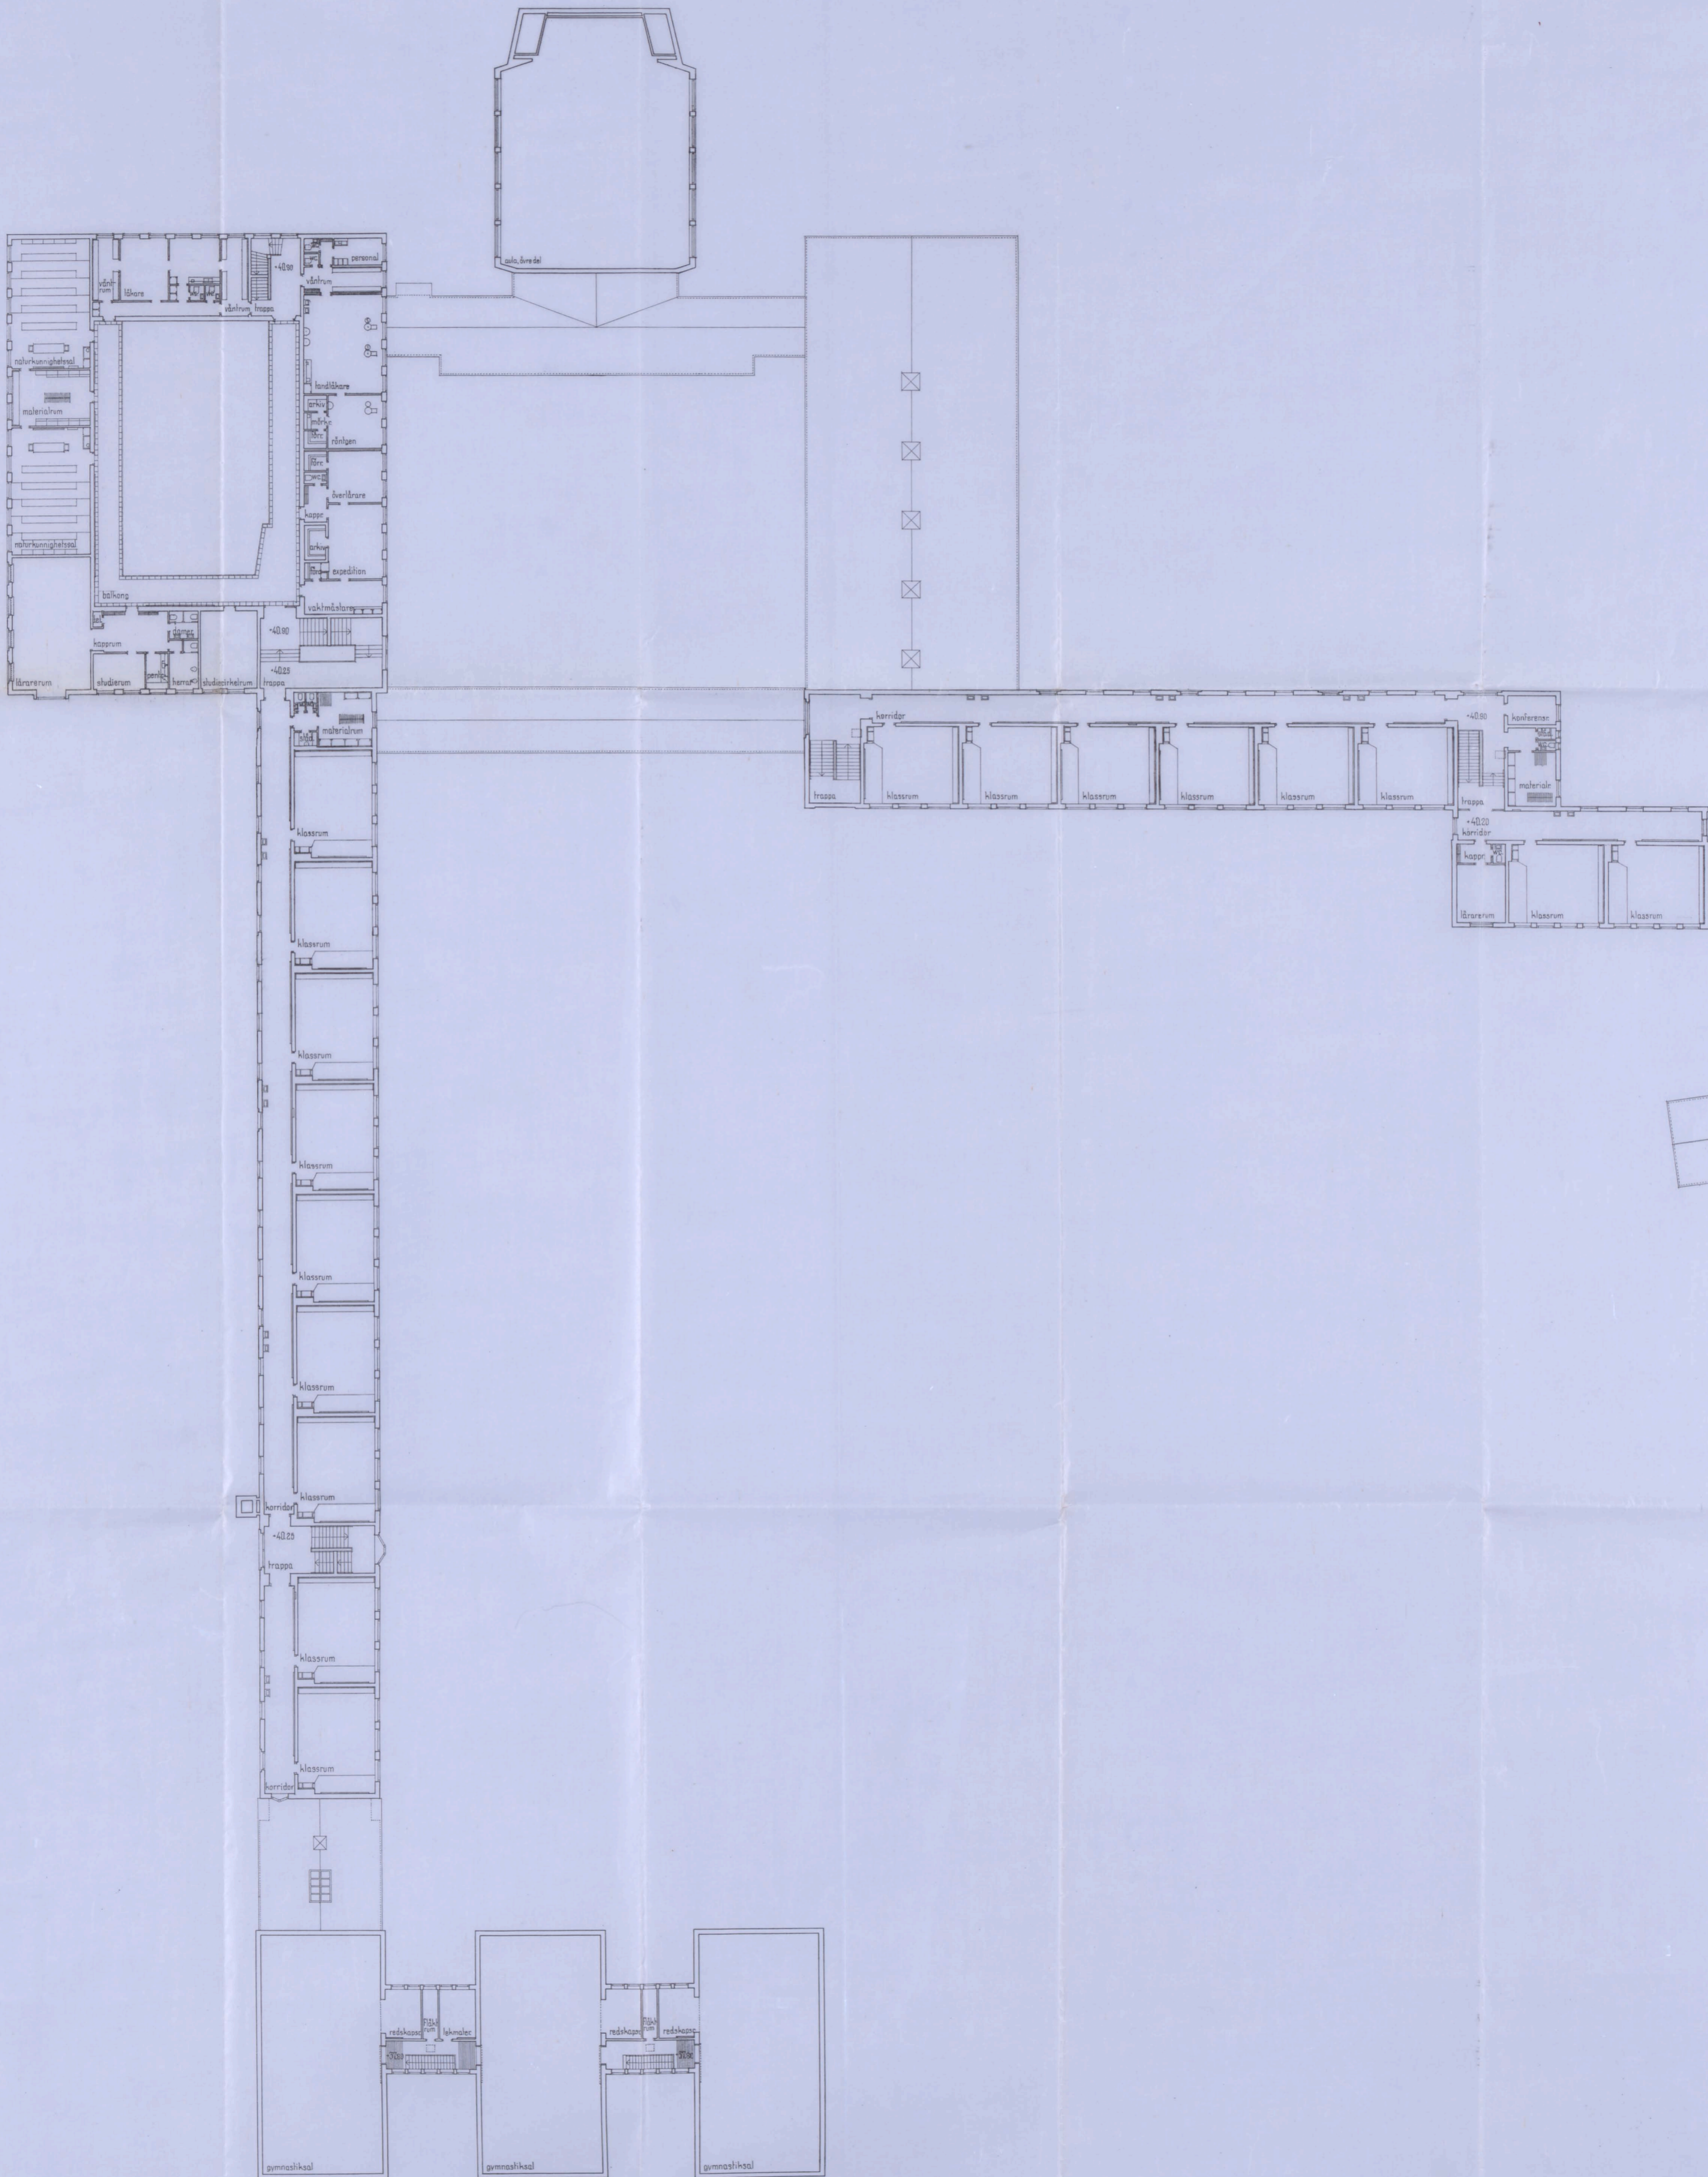

217 Ark
1947

NR. 1111 BYGGNINGSÄRDE
3 - JULI 1949

Tecknat med den fastställda
situationen bestyckta
Stadsplan den 5 Feb. 1949
Nils Odman

Skala 1:200
0 5 10 15 20 m

FOLKSKOLA I VÄSTERTORP
Plan av utbyggn. 1 tr.
3. Stadsplan den 1/2 1949.
STEN ÅKERMARK AKA GAR
Stig Åkermark