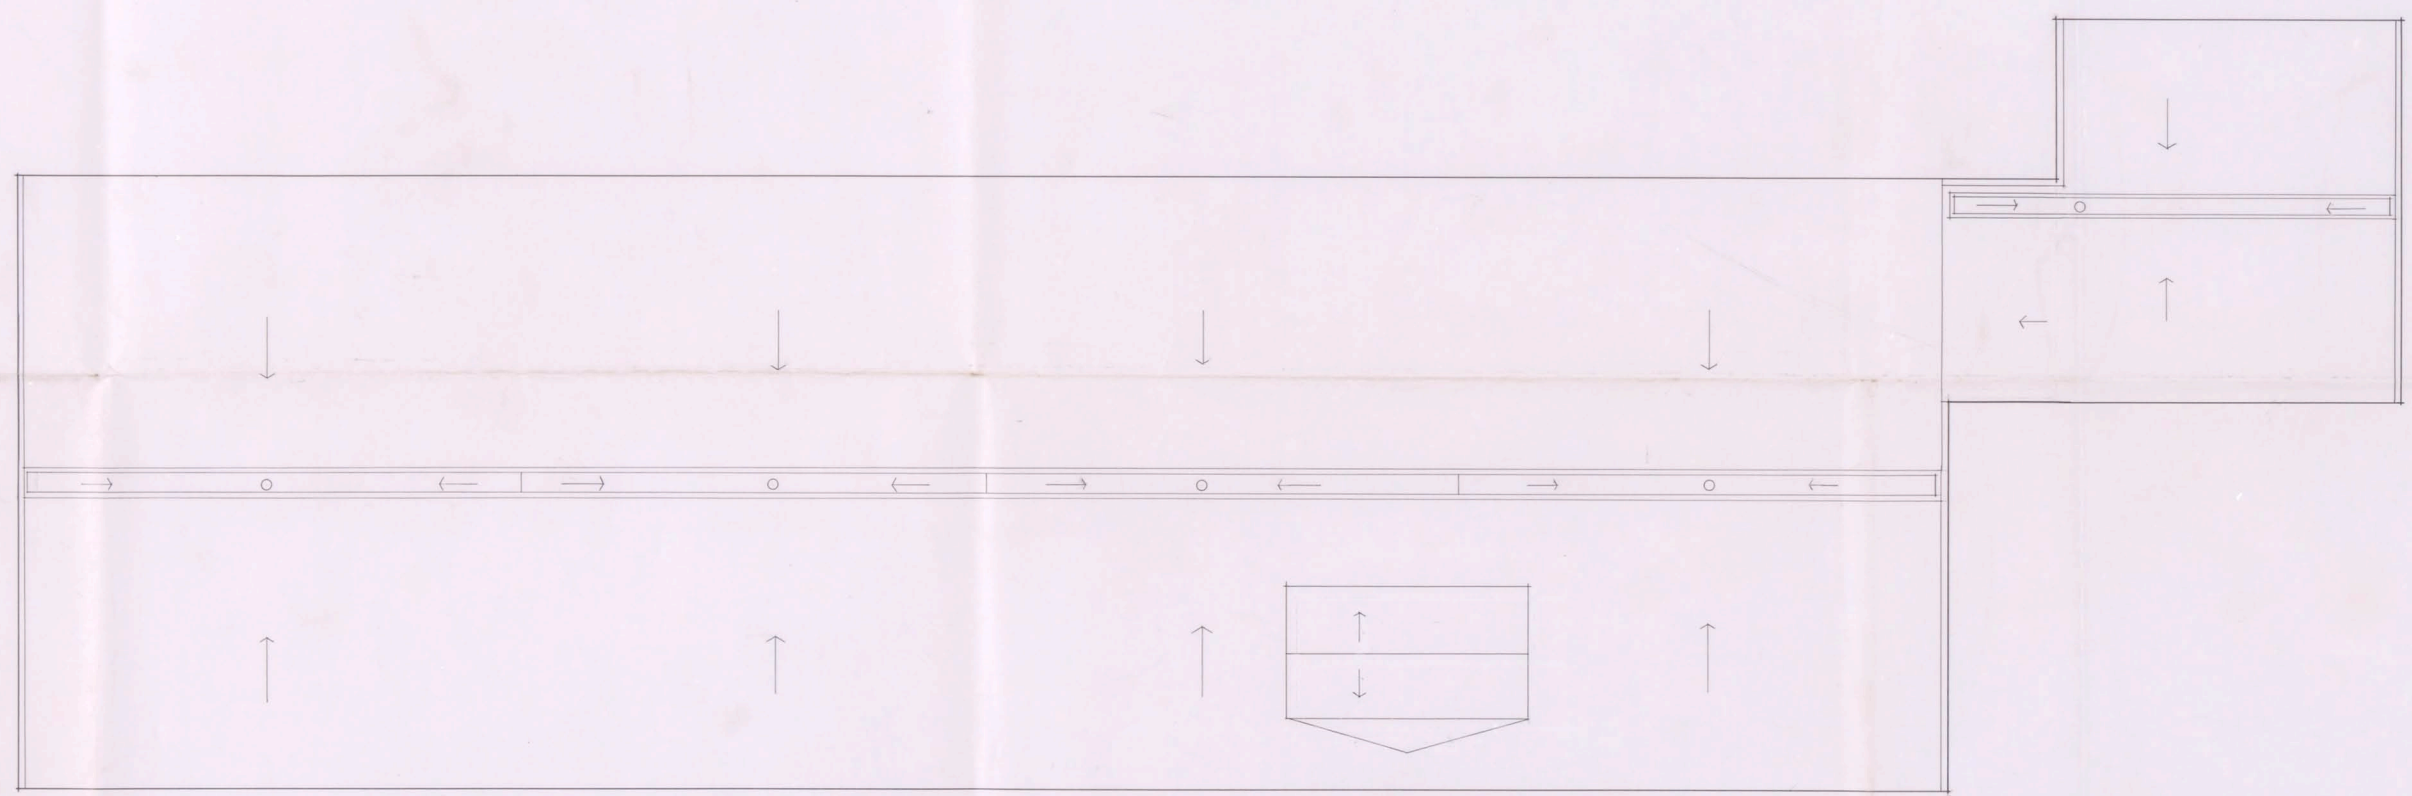

Bilden med de färdiga
skisserna bifogas
Påskåda den 21/12/64
Smyg/strömberg

TAKPLAN
VECKSTÄDSBYGGNAD

BREDÄNGSSKOLAN · STOCKHOLM
KV. CONCORDIA 5

HUS LITT. V
TAKPLAN
STOCKHOLM DEN 15 DECEMBER 1965

SKALA 1:100
J. HÖJER - S. LJUNGVIST - ARKITEKTER SÅR