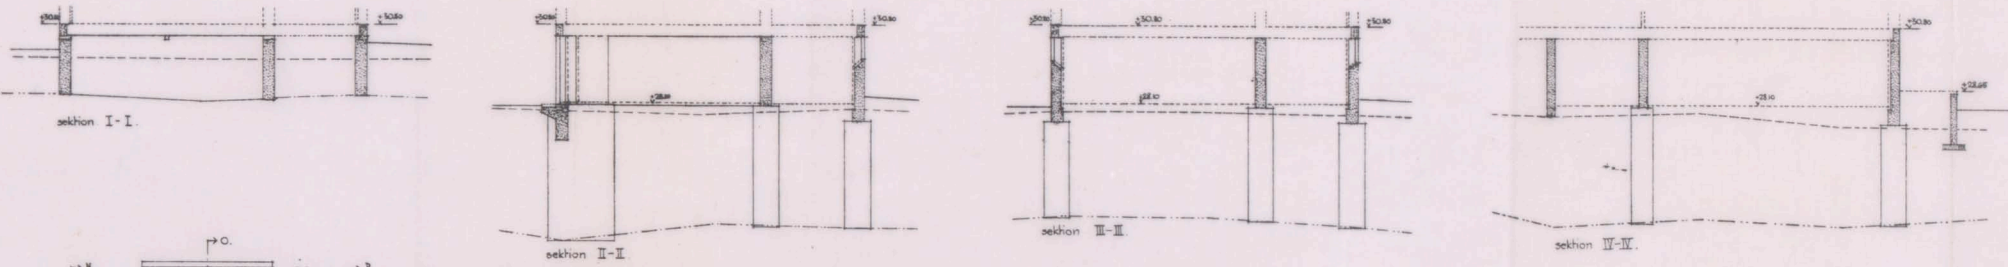

nr 78 Band
1935.

DÄLIG
FÖRLAGA

Likheten med den fastställda
vinnningen bestyckes 6841
Stadshuset den 6 nov 1935
Sigmund Kletholm

Beteckningar:
markörer nyanvända markörer
beräkningar

kompletterad 4.20 maj 1935
d 28 maj 1935

Kör-Straat-Mossen nr 3
BROMMÄROVERKET
grund- och sockerriktning
ritning nr. 3 den 1/4 1935

Paul Hedqvist

Kunsttjänst
Lapin 1935

A151580