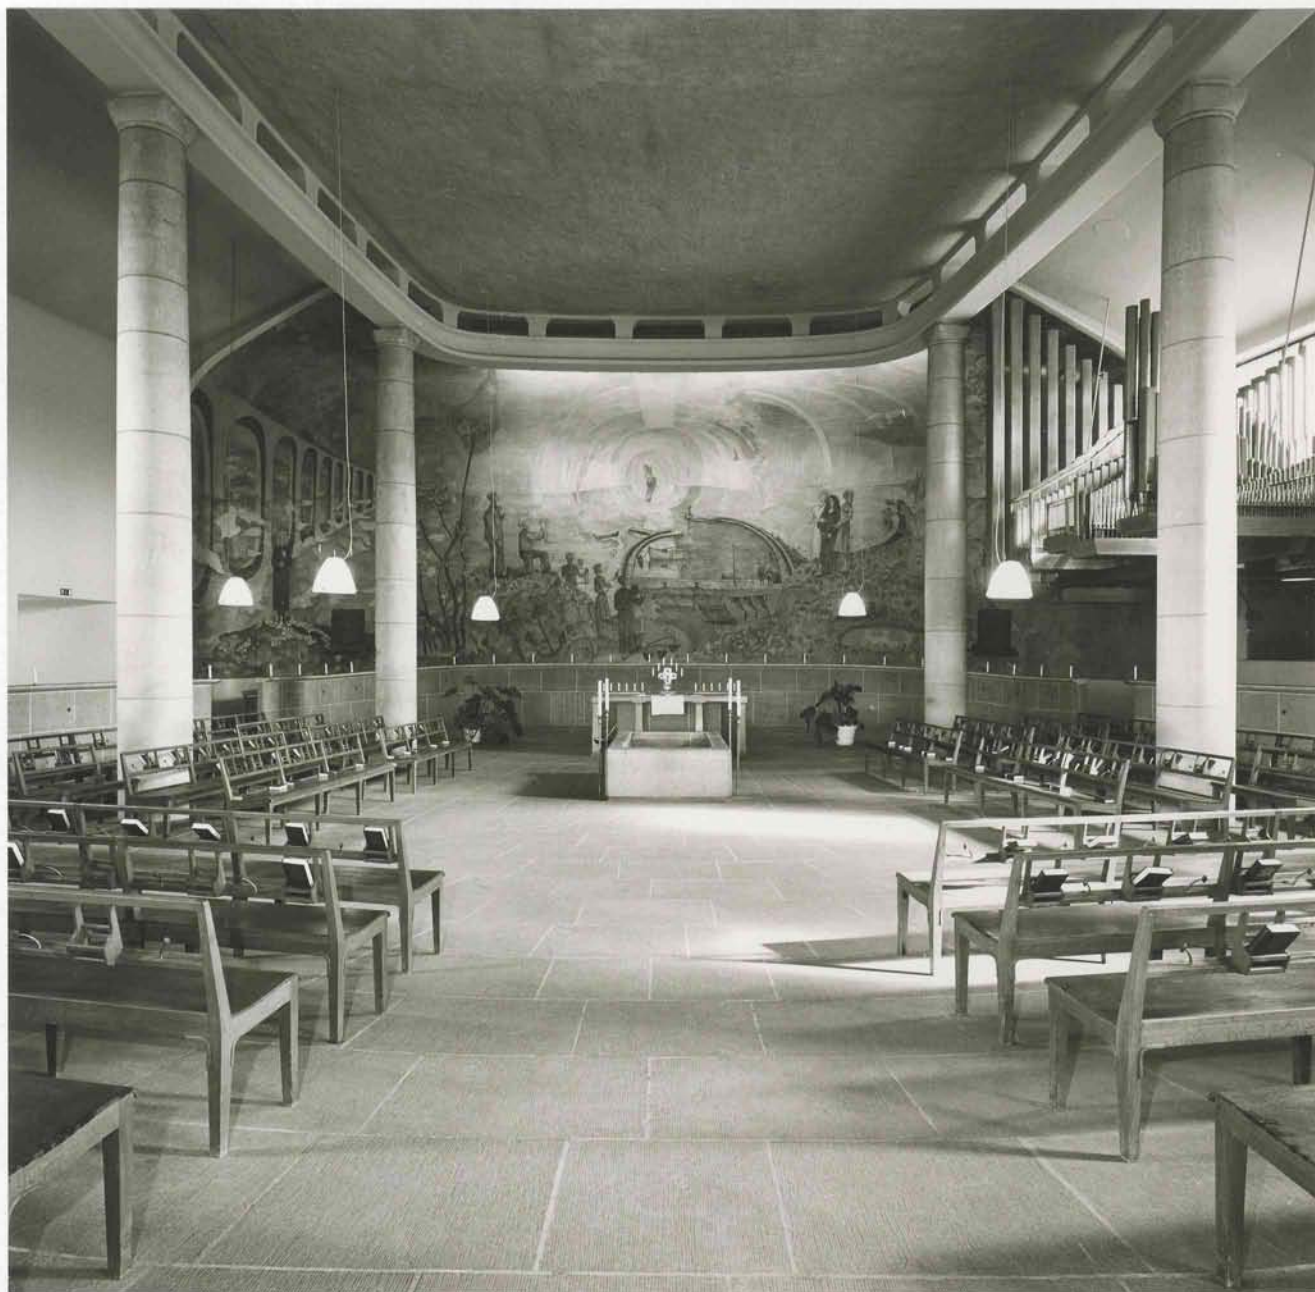

SKOGSKYRKO GÅRDEN
Heliga Korsets kapell

Interiör

IJW S95-0286-4