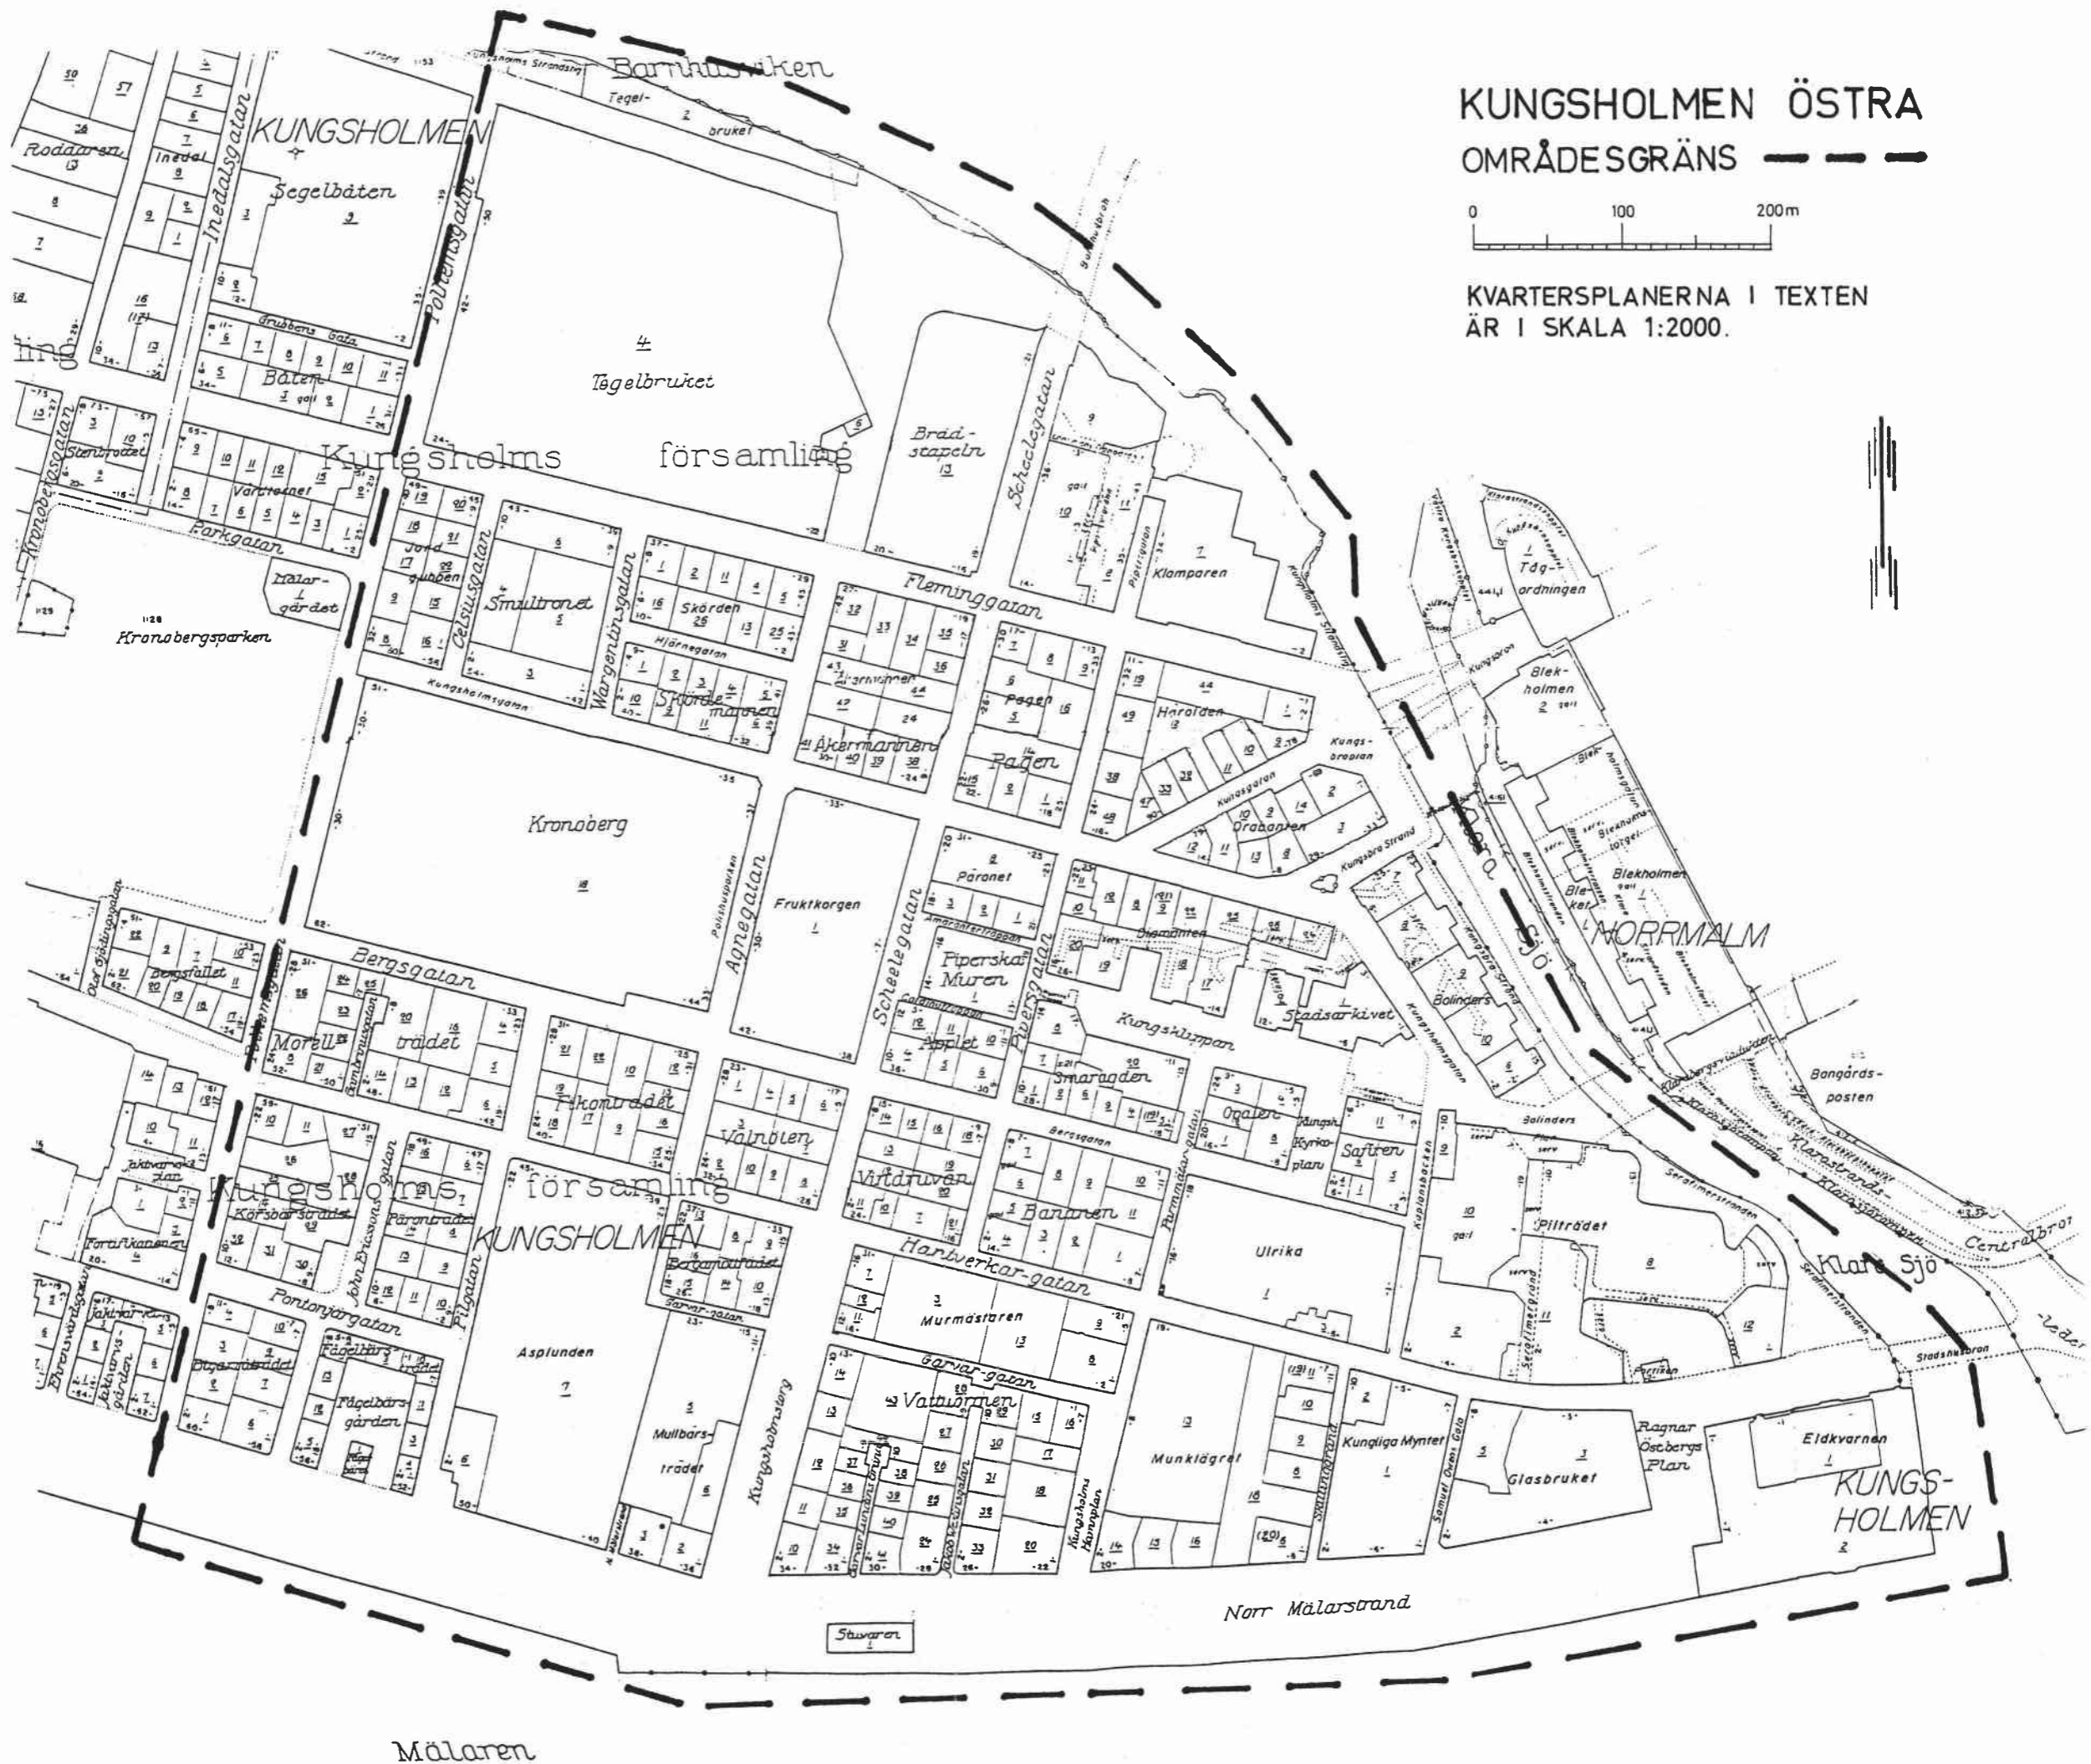

# KUNGSHOLMEN ÖSTRA OMRÅDESGRÄNS

KVARTERSPLANERNA I TEXTEN  
ÄR I SKALA 1:2000.

Mälaren

Norr Mälarstrand

Stavaren