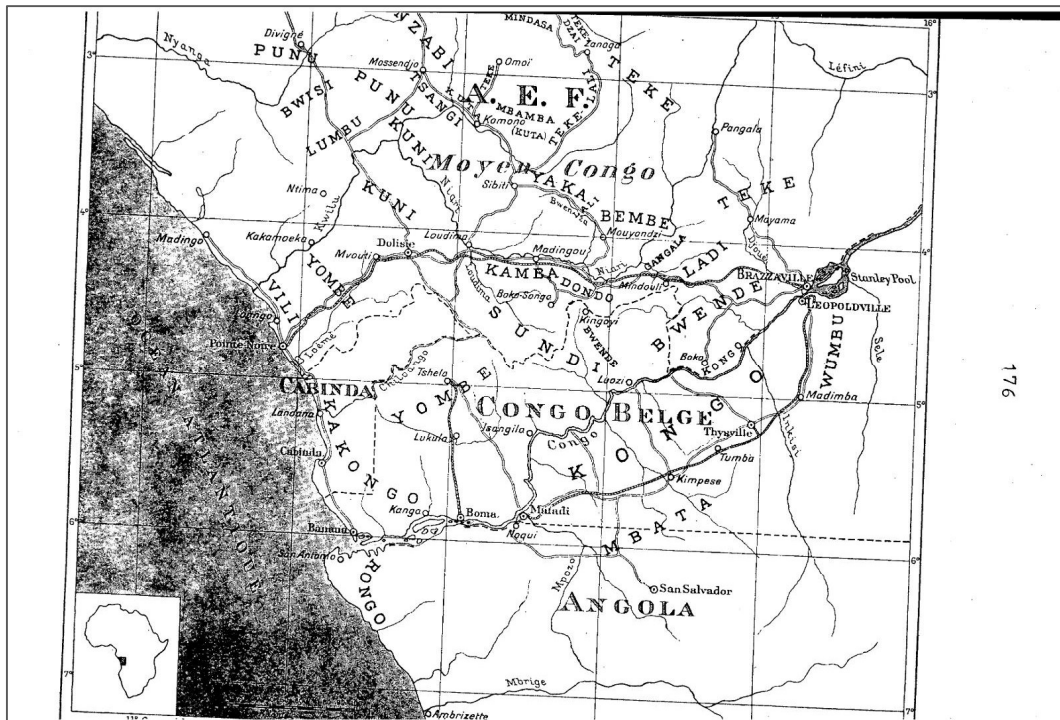

## Karta över Kongo

Karta över *Congo Belge* - den belgiska kolonin Kongo i centrala och västra Afrika från 1927. Kartan har använts av den koloniala myndigheten.

Källa: Världskulturmuseerna