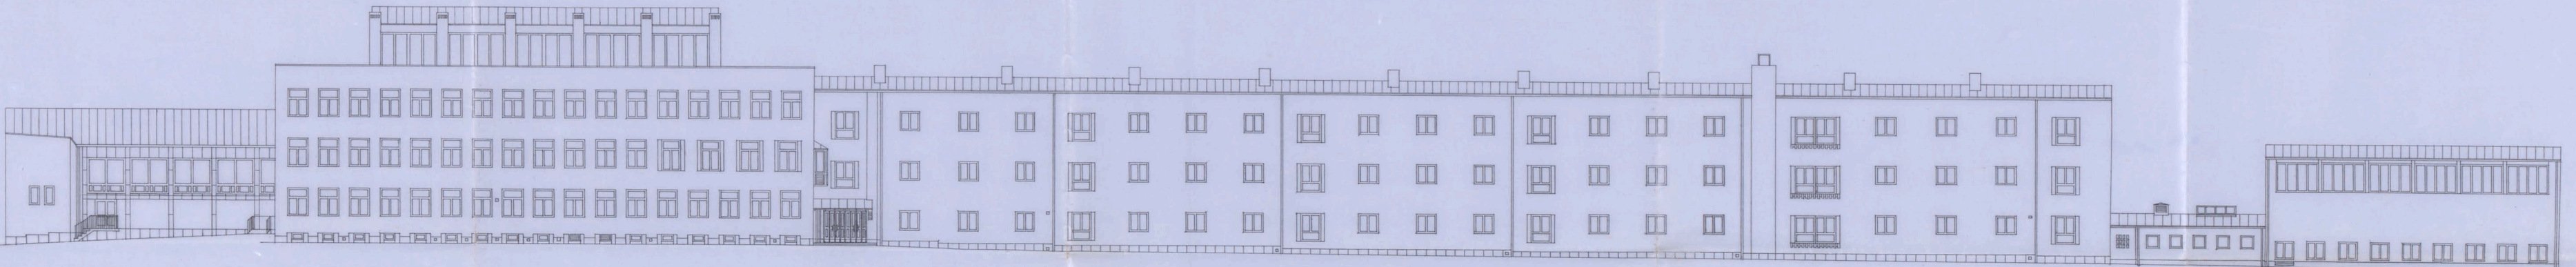

217 Ark  
1949

ING. TILL BYGGAUSKÄNDER  
3 - AUG 1949

P

9.

Likheten med den fastställda  
situationen bestyrkes  
Stockholm den 5 Okt. 1949  
Stig Åkermark

Småskola

Bespisning

Aula

Hällbyggnad

Fasader mot norr

Aula

Hällbyggnad

Folkskola

Avklädn., bad

Gymnasht., bad

Fasader mot väster

FOLKSKOLA I VÄSTERTORP  
Fasader

6. Stockholm den 1/7 1949  
STIG ÅKERMARK Ark. S. A.

Stig Åkermark

17-49201