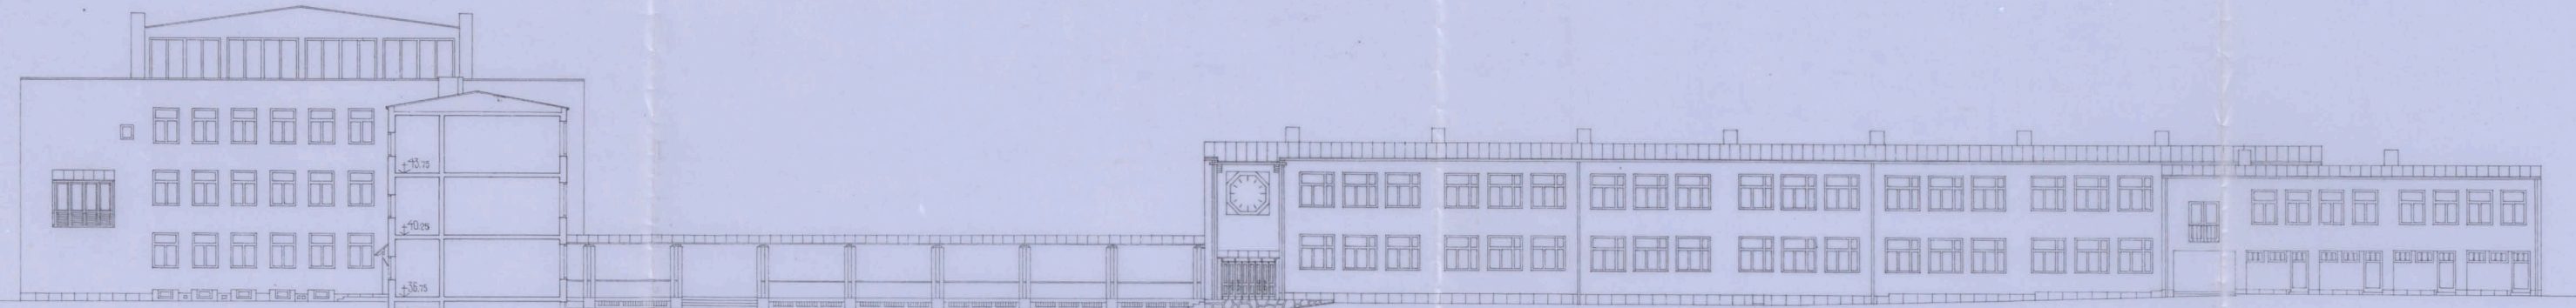

217 Nord
1949

ING. TILL BYGGNINGSRISKEN
3 - AUG. 1949

Hallbyggnad
Fasader mot söder

Förbindelgång

Småskola

Folkskola

Gymnastik
Fasader mot öster

Folkskola

Hallbyggnad

Kapprum

Aula

Skala 1:200

Likheten med den fastställda
retningen bestrykes
Stockholm den 5 Okt. 1949
Nils-Olovsson

FOLKSKOLA I VÄSTERTORP
Fasader

5. Stockholm den 1/7 1949
STIG ÅKERMARK Ark. S.A.R.