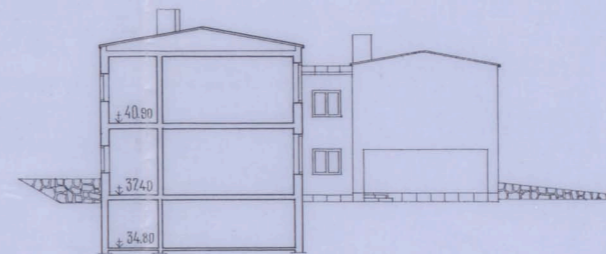

217 *Paul*
1949

ING. TILL BYGGNADSHÄRDET
3 - AUG. 1949

10.
*Likheten med den fastställda
situationen bestyckes.
Stockholm den 5 Okt. 1949
Nils-Olov*

Kapprum Aula

Sektioner

Aula

Småskola

Sektioner, gavelfasader

Småskola

Småskola

Småskola

Bespisning

Sektion, fasad mot öster

Hallbyggnad

Sektioner, fasader mot söder

Kapprum, aula

Bespisning

Bespisning

Fasader mot väster

Småskola

Skala 1:200
0 5 10 20 m

FOLKSKOLA I VÄSTERTORP
Fasader, sektioner

7. Stockholm den 1/7 1949.
STIG ÅKERHARN Ark. SAK

Stig Åkerharn