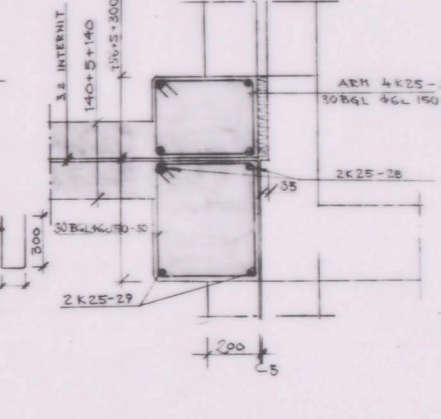

DETALJ 713 G  
1:10  
BILG 300

DETALJ 700 G  
1:10  
GÄLLER BILG 400

DETALJ 710 G  
1:10  
GÄLLER BILG 500  
400 I PRINCIP

DETALJ 711 G  
1:10  
GÄLLER BILG 400 & 300

DETALJ 712 G  
1:10  
BILG 600

DETALJ 712 G  
1:10  
BILG 200

DETALJ 709 G  
1:10  
GÄLLER BILG 500

DETALJ 710 G  
1:10  
BILG 600

DETALJ 714 G  
1:10  
BILG 500

DETALJ 715 G  
1:10  
GM BRÖSTNING SE DET 707 G

ANH: ALLMÄNNA FÖRESKRIFTER SE BIVN K.O. ARM SOM EJ LITTE PÅ DETALJER SE RESP PLAN. TILLHÖRANDE ARM-SPEC. 58/1

28/10

Stover

Table with drawing details for DETALJ 709-715 G. Includes columns for drawing number, scale, and date.

625