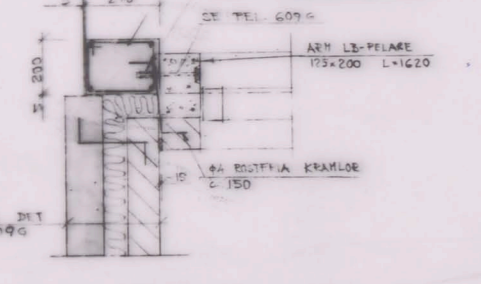

DETALJ 713 G  
1:10  
BILG 300

DETALJ 700 G  
1:10  
GÄLLER BILG 400

DETALJ 710 G  
1:10  
GÄLLER BILG 500  
400 I PRINCIP

DETALJ 711 G  
1:10  
GÄLLER BILG 400 & 300

DETALJ 712 G  
1:10  
BILG 600

DETALJ 712 G  
1:10  
BILG 200

DETALJ 709 G  
1:10  
GÄLLER BILG 500

DETALJ 710 G  
1:10  
BILG 600

DETALJ 714 G  
1:10  
BILG 500

DETALJ 715 G  
1:10  
GM BRÖSTNING SE DET 707 G

ANH: ALLMÄNNA FÖRESKRIFTER SE BIVN K.O. ARM SOM EJ LITTE PÅ DETALJER SE RESP PLAN. TILLHÖRANDE ARM-SPEC. 58/1

28/10

Stover

Table with drawing details for DETALJ 709-715 G. Includes columns for drawing number, scale, and date.

625