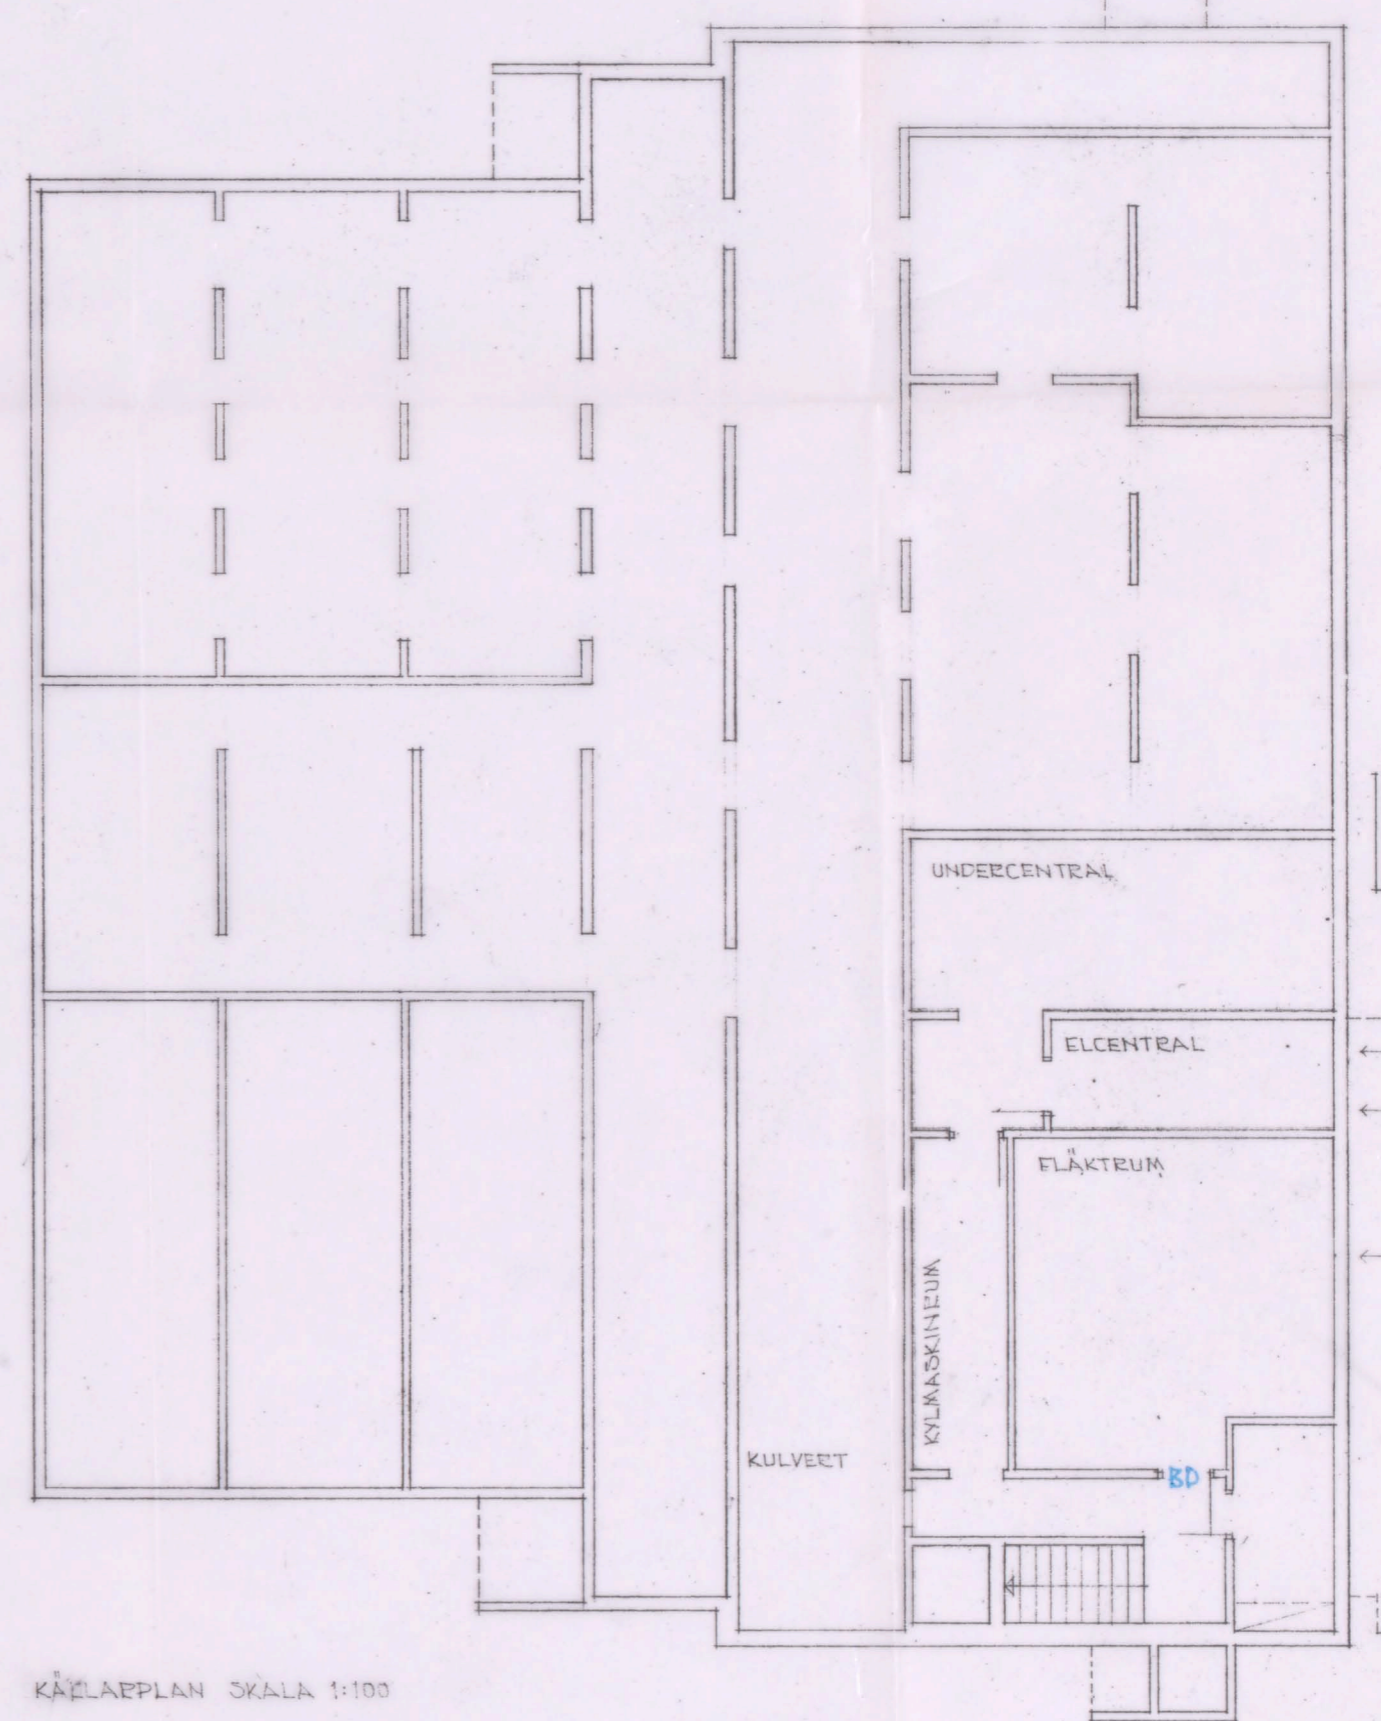

SITUATIONSPLAN SKALA 1:1000

KÄLLARPLAN SKALA 1:100

Likheten med den fastställda ritningen bestyrkes:
Stockholm den 15.8.1966
Olle Skovell

3 Fl. Brud / 63
Mossen 4.

A 1

BROMMA LÄROVERK
SKOLMÅLTIDSLOKALER M.M.
SITUATIONSPLAN OCH KÄLLARPLAN