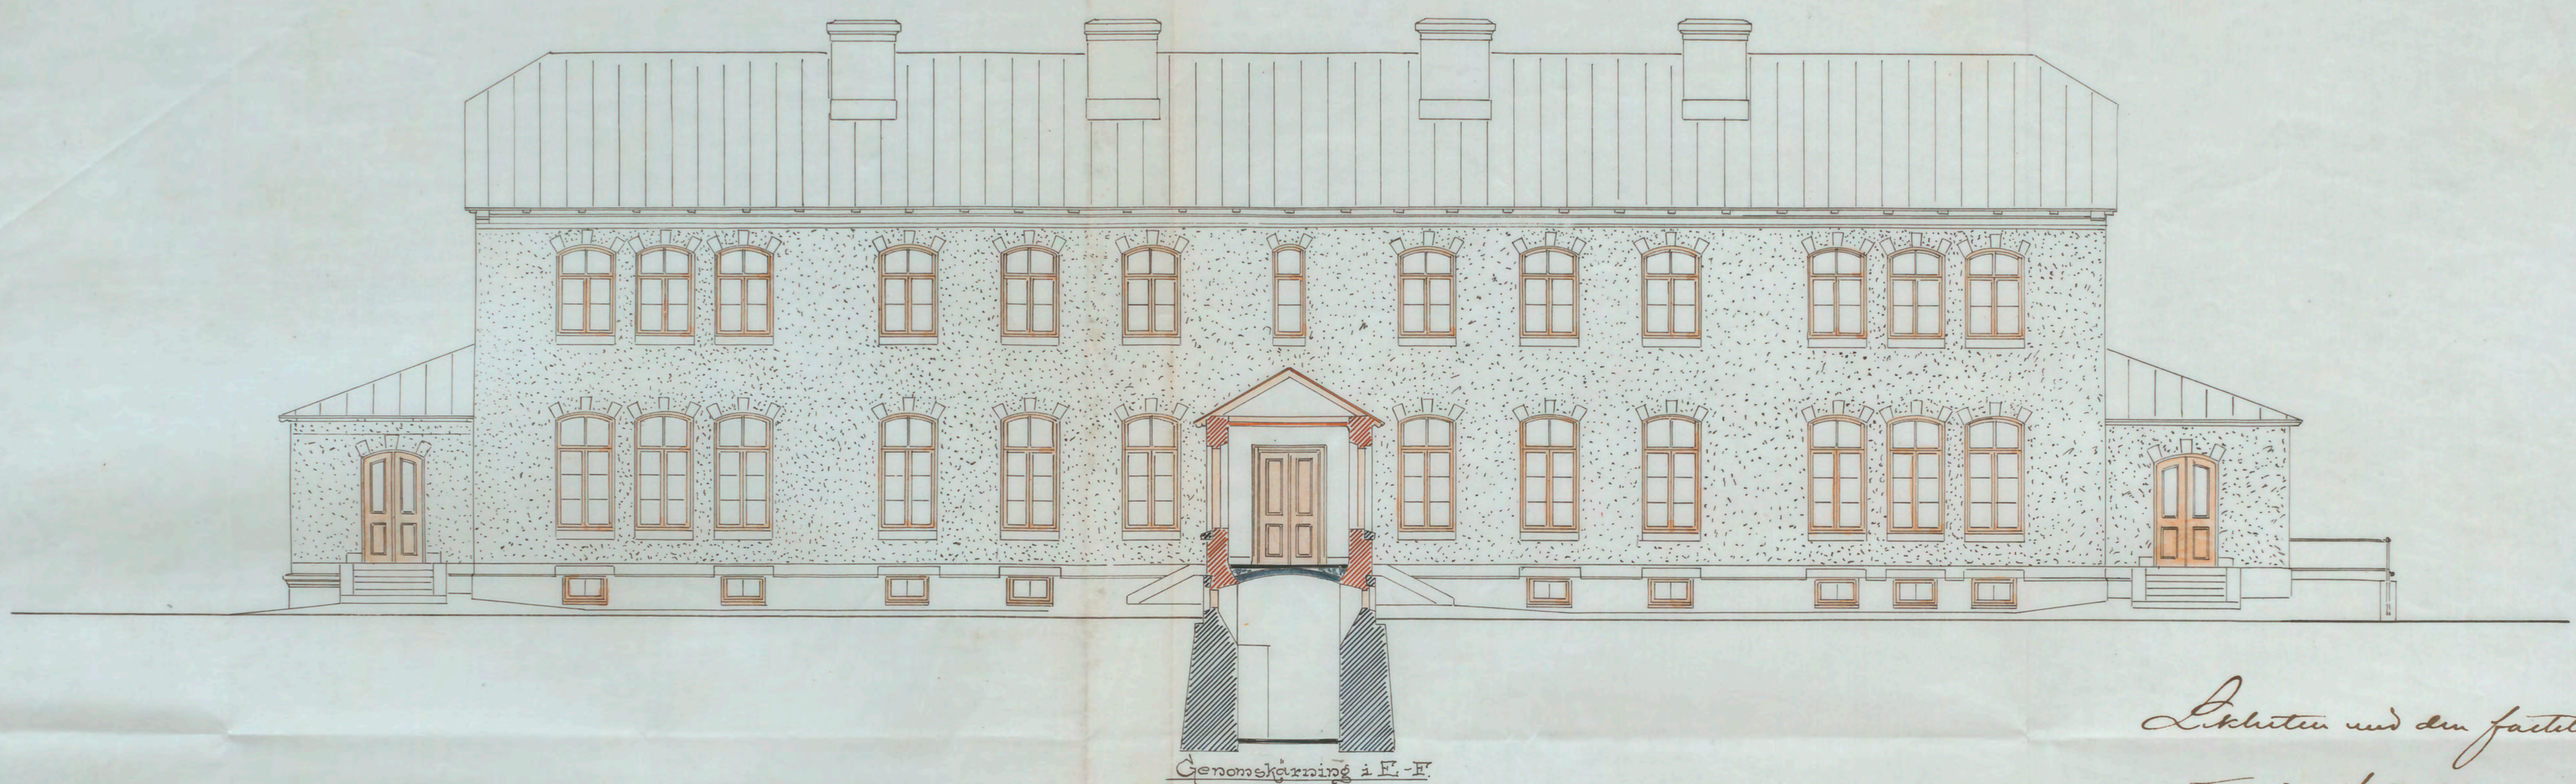

N^o 275
1897

H. K. H. KRONPRINSESSAN LOVISAS VÅRDANSTALT FÖR SJUKA BARN.

FASAD MOT VESTER

= Kronsberg 17

EKONOMIBYGGNADEN.

*Likheten med den fastslagna
ritningen bekräftar -
Stockholm den 7^{de} Juli 1897
Ludvig Wadell*

Plan af våningen en tr. upp.

*Stockholm d. 5 Maj 1897
O.W. Krumlin.*

A 60898