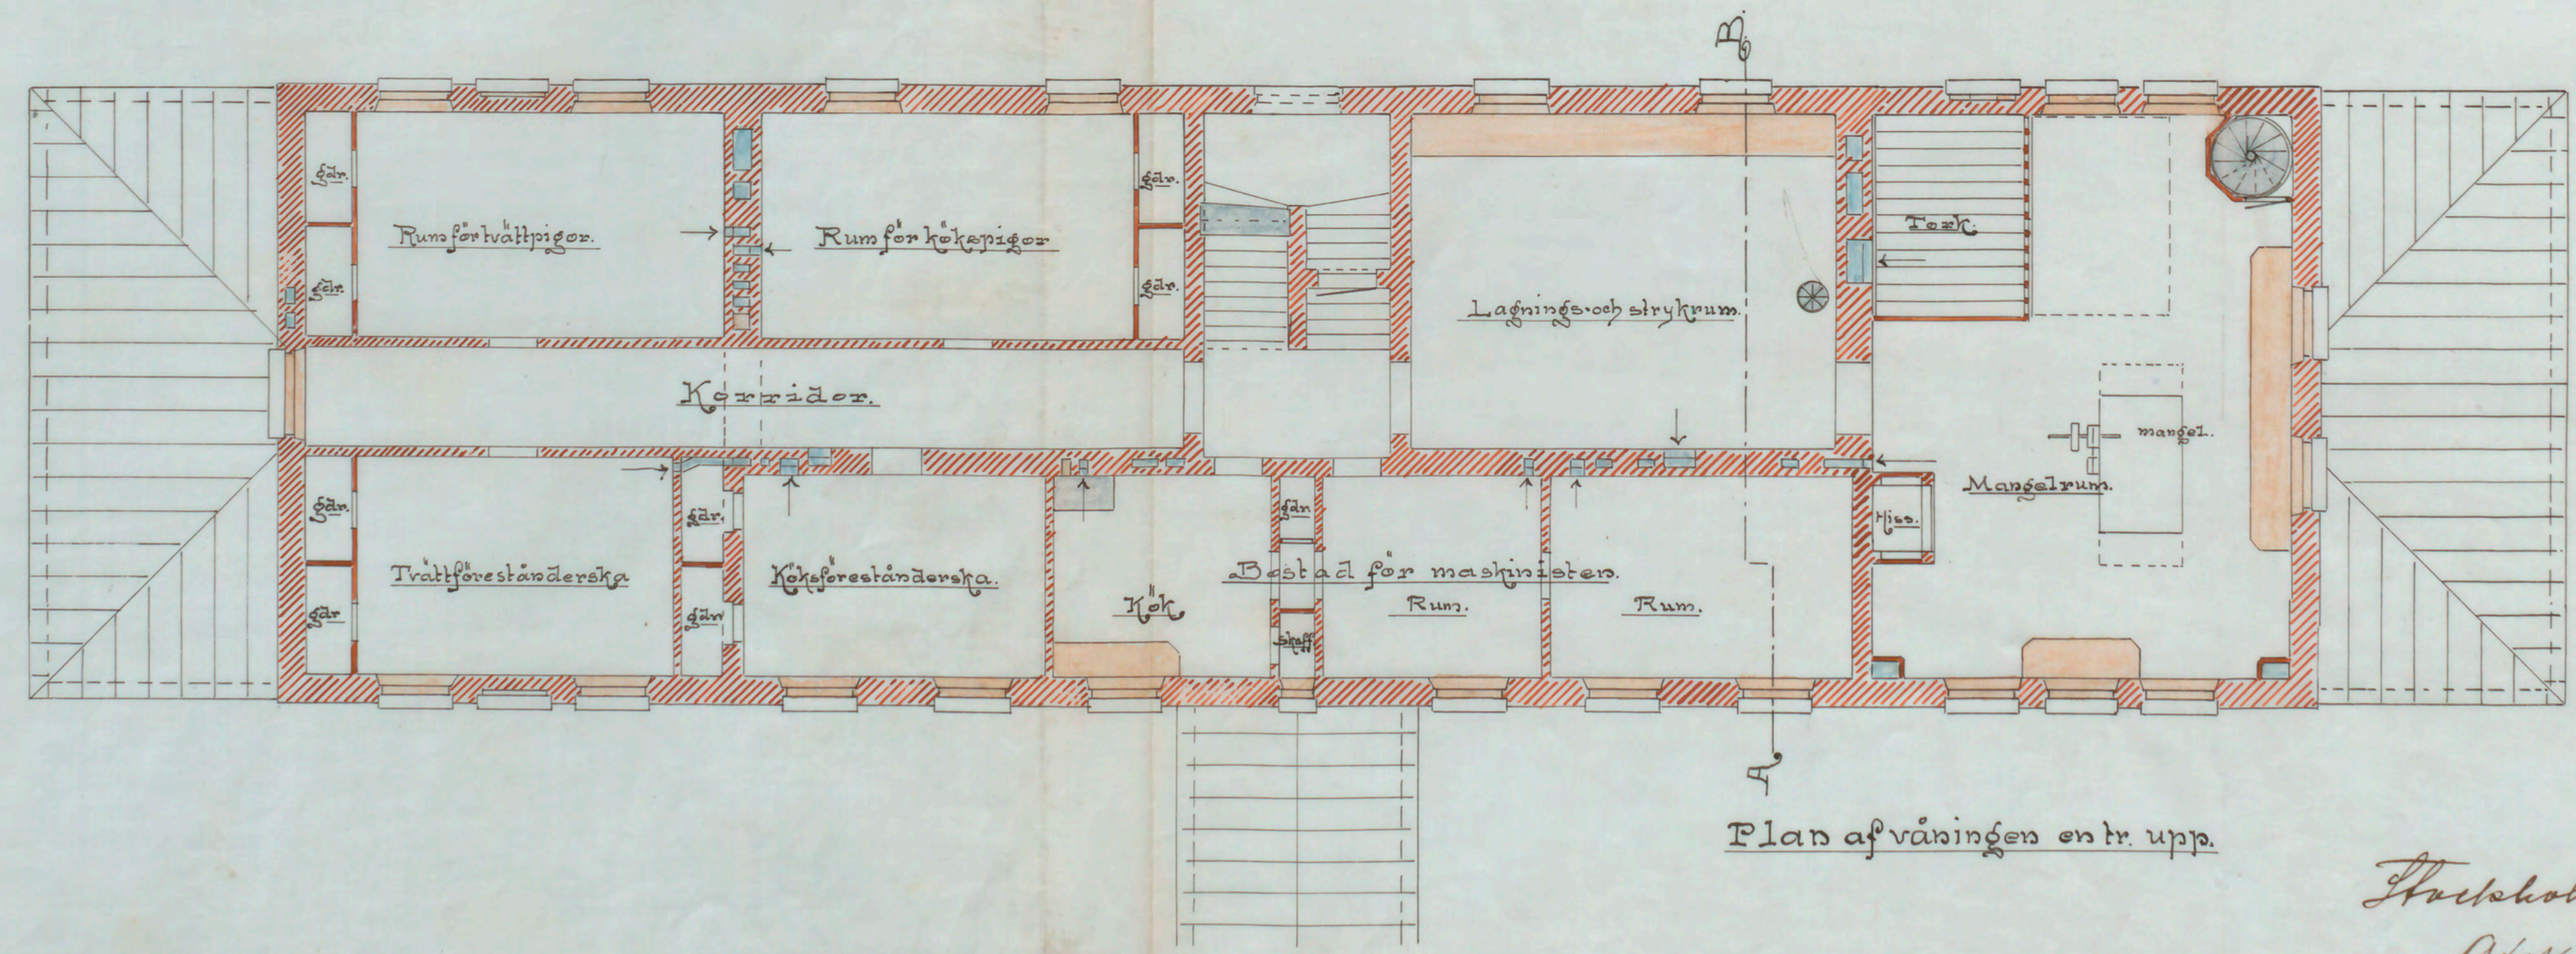

N^o 275
1897

H. K. H. KRONPRINSESSAN LOVISAS VÅRDANSTALT FÖR SJUKA BARN.

FASAD MOT VESTER

= Kronsberg 17

EKONOMIBYGGNADEN.

*Likheten med den fastslagna
ritningen bekräftar -
Stockholm den 7^{de} Juli 1897
Ludvig Wadell*

Plan af våningen en tr. upp.

*Stockholm d. 5 Maj 1897
O.W. Krumlin.*

A 60898