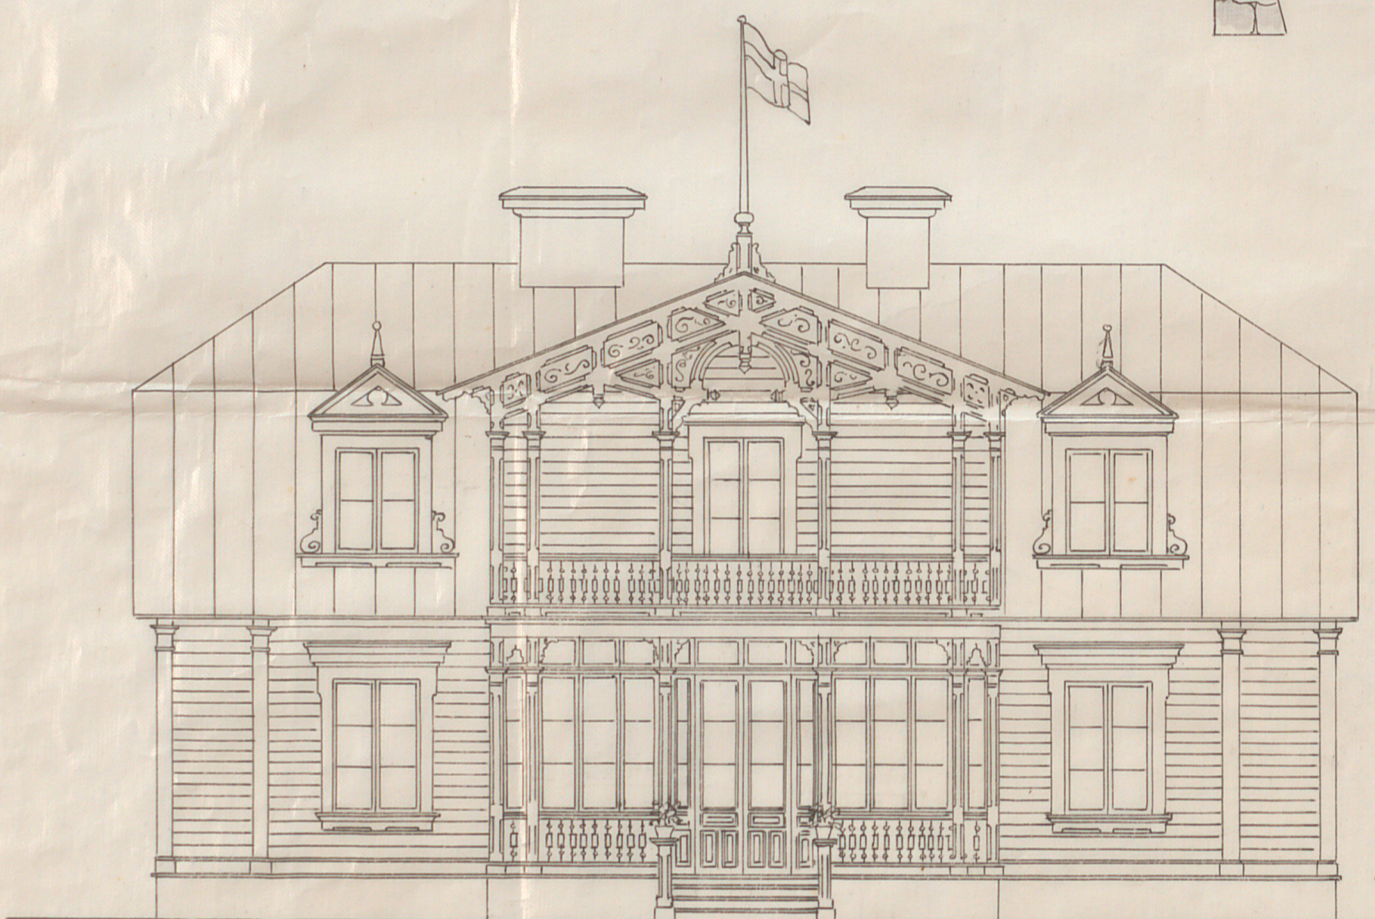

454
1880.

2344

J. O. WENGSTRÖM
Mek. Snickerifabrik
STOCKHOLM.

FÖRÄNDRING & TILLBYGGNAD
AF
ETT BONINGSHUS Å QVARTERET TANTO MINDRE N: 2
ADRESS TANTO GATAN 26
TILLHÖRIG
Fabriksidkaren S. S. Wengström.

Tanto Mindre 2
inom kvarteret
Verkmästaren

Genomsnittning AB.

Norra Façaden.

Södra Façaden.

Skala 1:100

A-176324

J. O. Wengström Mek. Snickerifabrik
S. W.