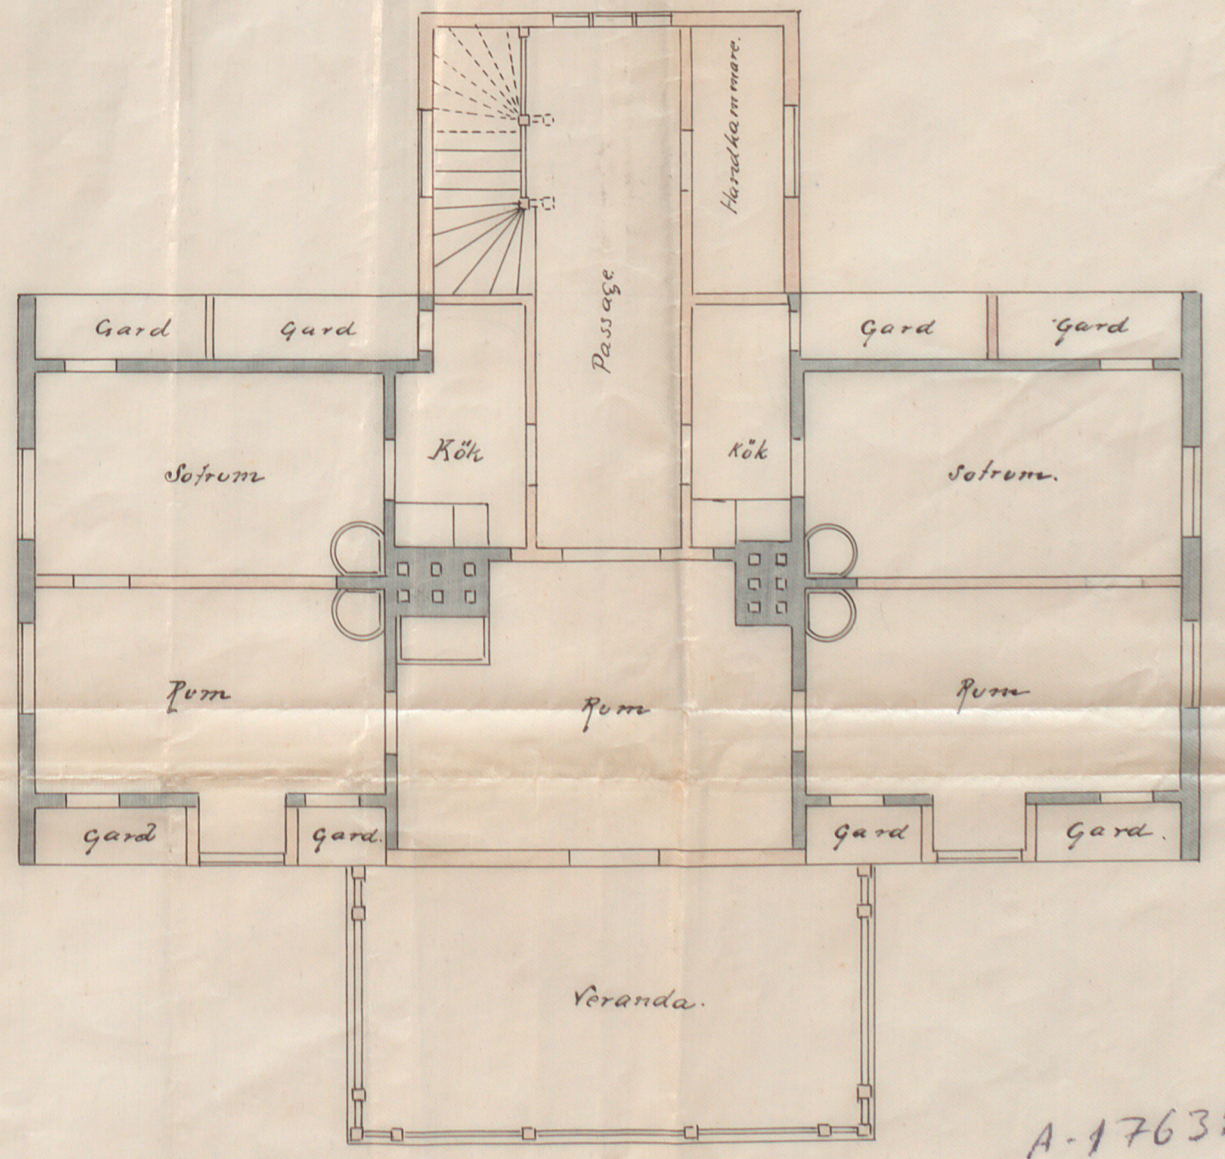

454
1880.

2344

J. O. WENGSTRÖM
Mek. Snickerifabrik
STOCKHOLM.

FÖRÄNDRING & TILLBYGGNAD
AF
ETT BONINGSHUS Å QVARTERET TANTO MINDRE N: 2
ADRESS TANTO GATAN 26
TILLHÖRIG
Fabriksidkaren S. S. Wengström.

Tanto Mindre 2
inom kvarteret
Verkmästaren

Genomsnittning AB.

Norra Façaden.

Södra Façaden.

Skala 1:100

A-176324

J. O. Wengström Mek. Snickerifabrik
S. W.