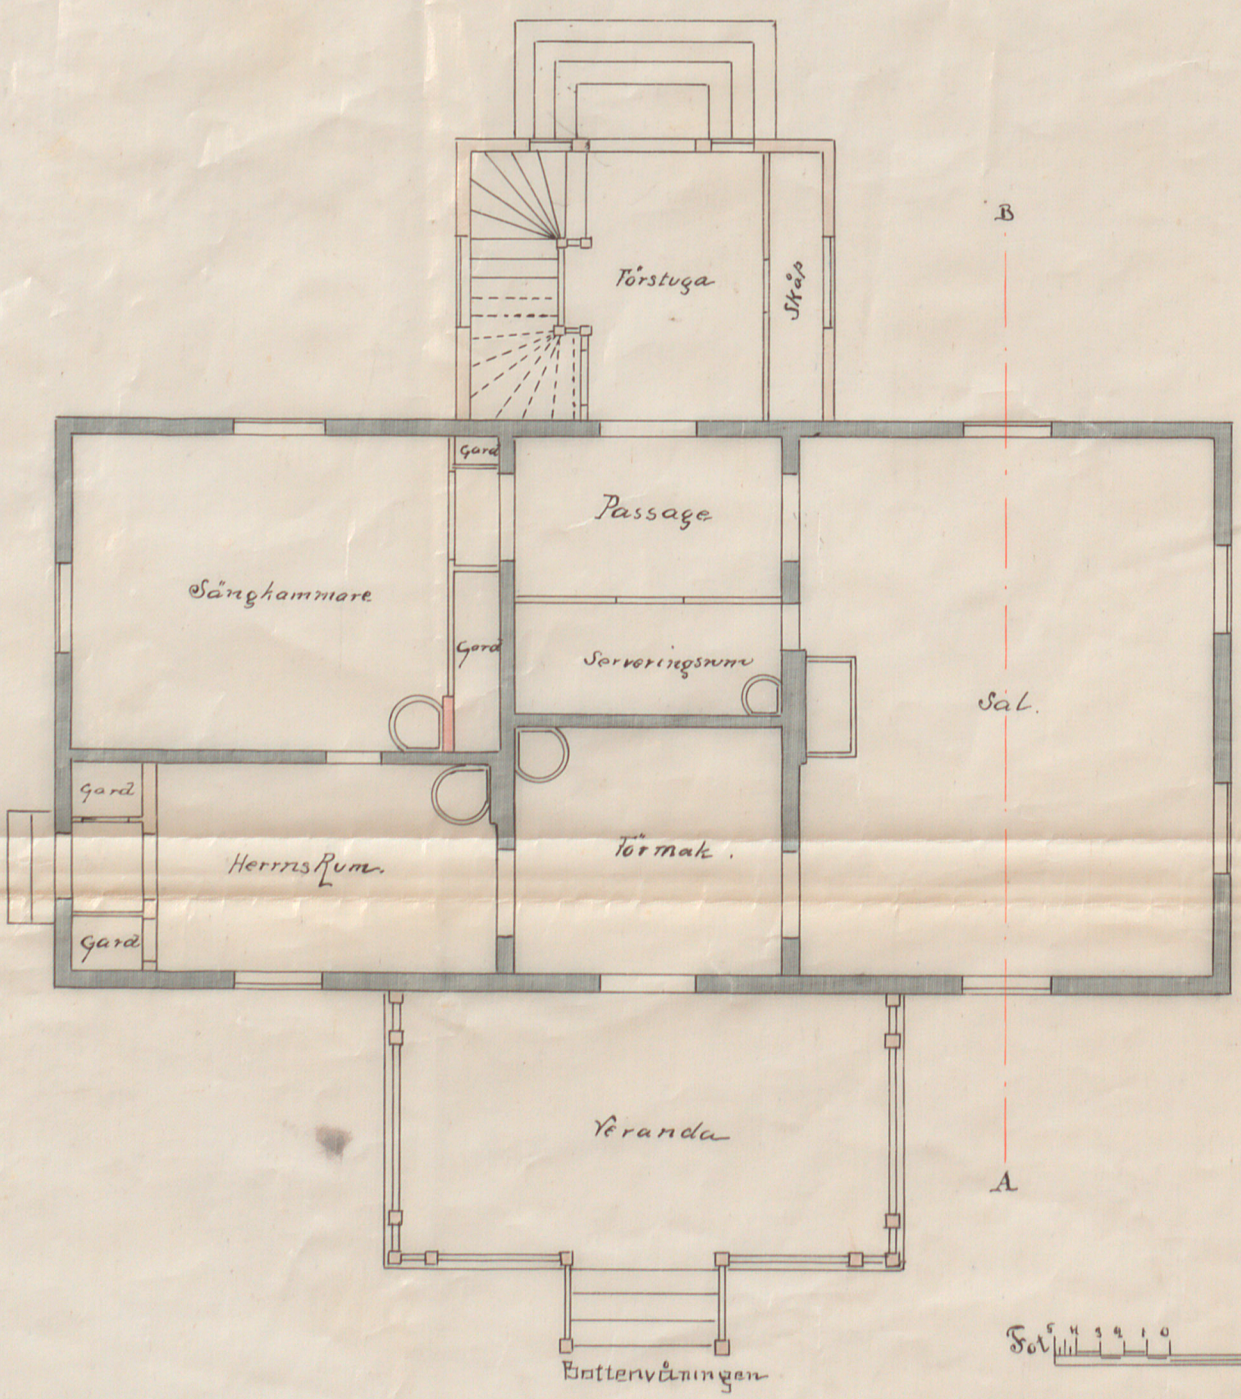

454
1880.

2344

J. O. WENGSTRÖM
Mek. Snickerifabrik
STOCKHOLM.

FÖRÄNDRING & TILLBYGGNAD
AF
ETT BONINGSHUS Å QVARTERET TANTO MINDRE N: 2
ADRESS TANTO GATAN 26
TILLHÖRIG
Fabriksidkaren S. S. Wengström.

Tanto Mindre 2
inom kvarteret
Verkmästaren

Genomsnittning AB.

Norra Façaden.

Södra Façaden.

Skala 1:100

A-176324

J. O. Wengström Mek. Snickerifabrik
S. W.