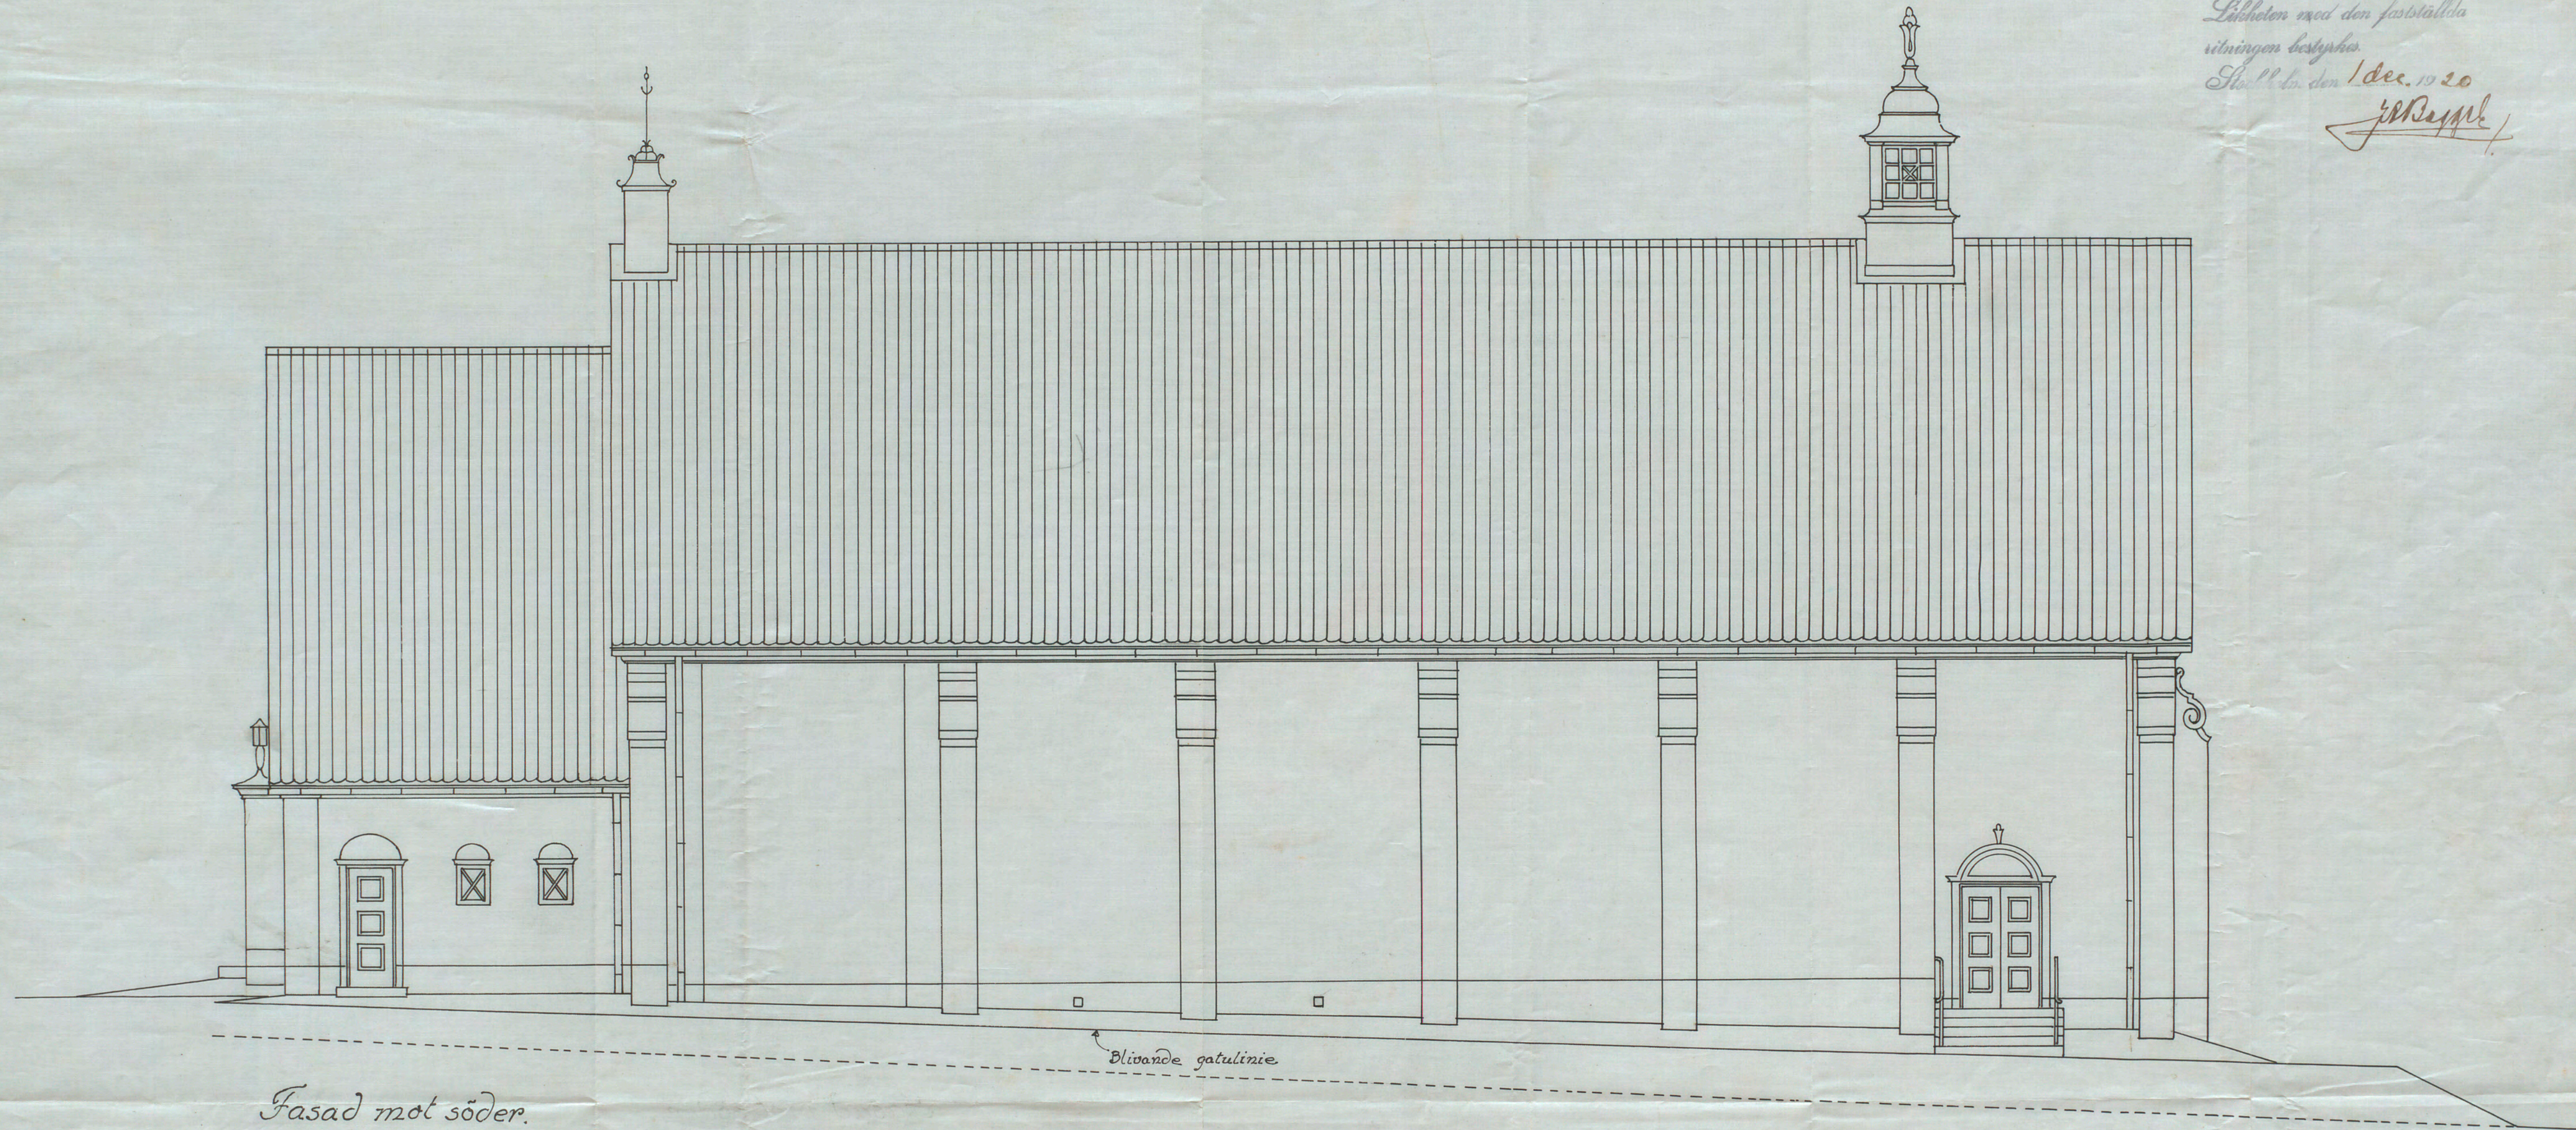

N^o 410 ^{Brand} / 1920 Ritning till biografbyggnad vid Alvik.

arende
ent. biografkarta - vid Alvik
Brofarna
Stockholm 17.11.20
C. E. Petersson

REG. TILL BYGGNADEN
23 NOV 1920

Likheten med den fastställda
ritningen bestyrkas
Stockh. den 1 dec. 1920
J. R. Rydberg

Fasad mot söder.

Stockholm 14 nov 1920
C. E. Petersson P. E. Lundqvist.
A 8818