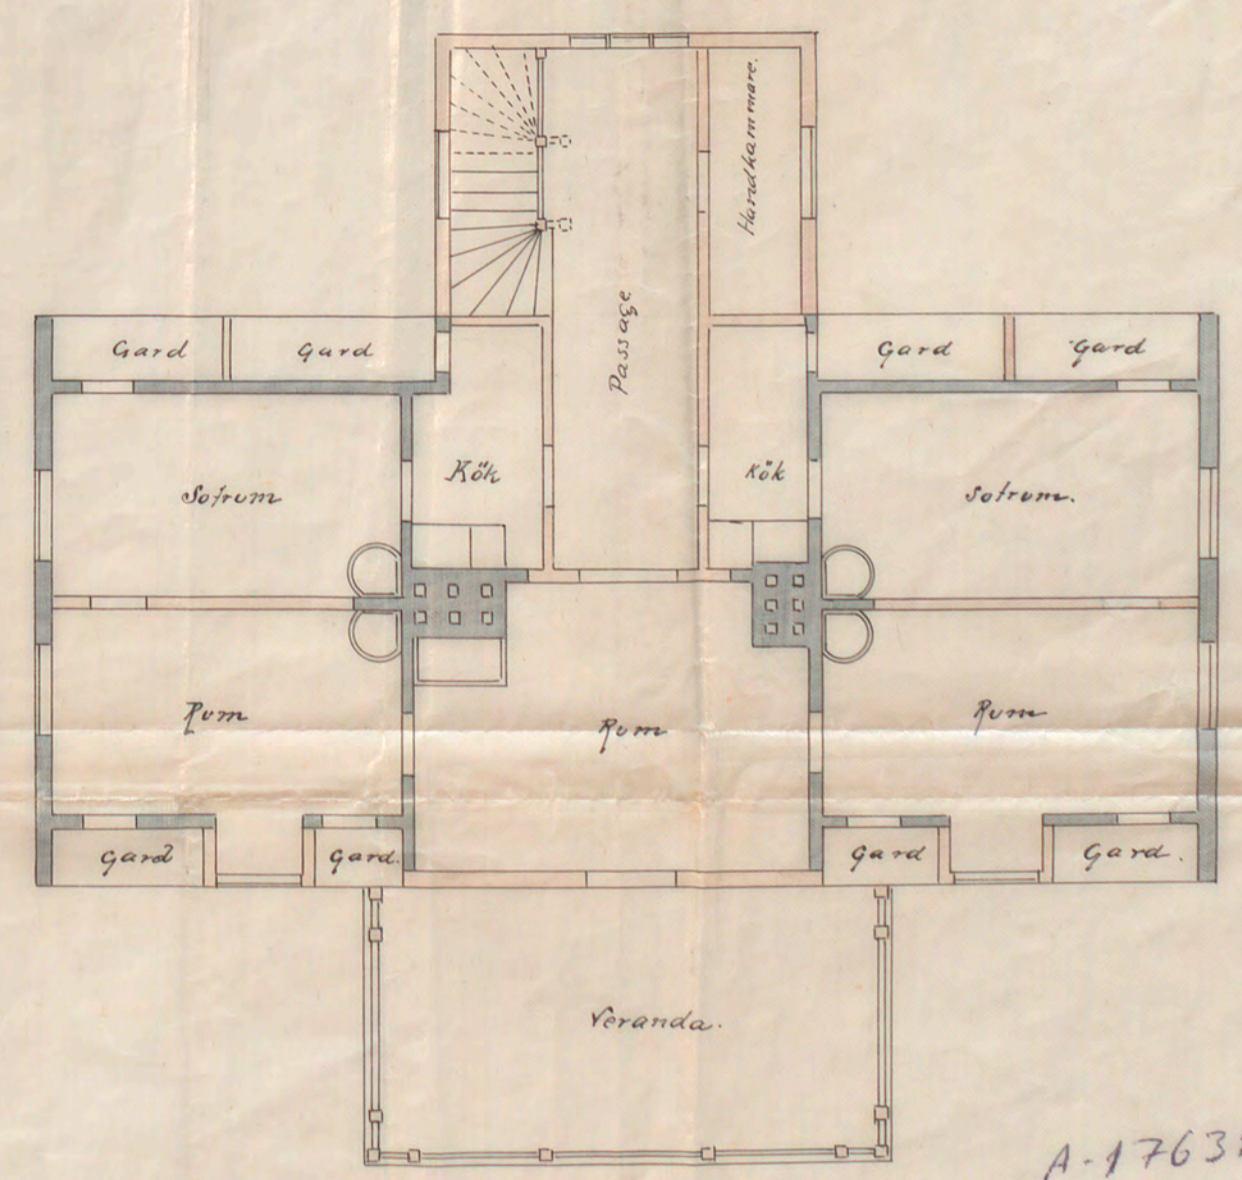

## ETT BONINGSHUS Å QVARTERET TANTO MINDRE N: & B

ADRESS TANTO GATAN 26

TILLHÖRIG

Fabrikshärens ägaren J. O. Wengström.

Tanto Mindre 8  
inom kvarteret  
Verkmästaren

Genomsnittning AB.

Norra Façaden.

Södra Façaden.