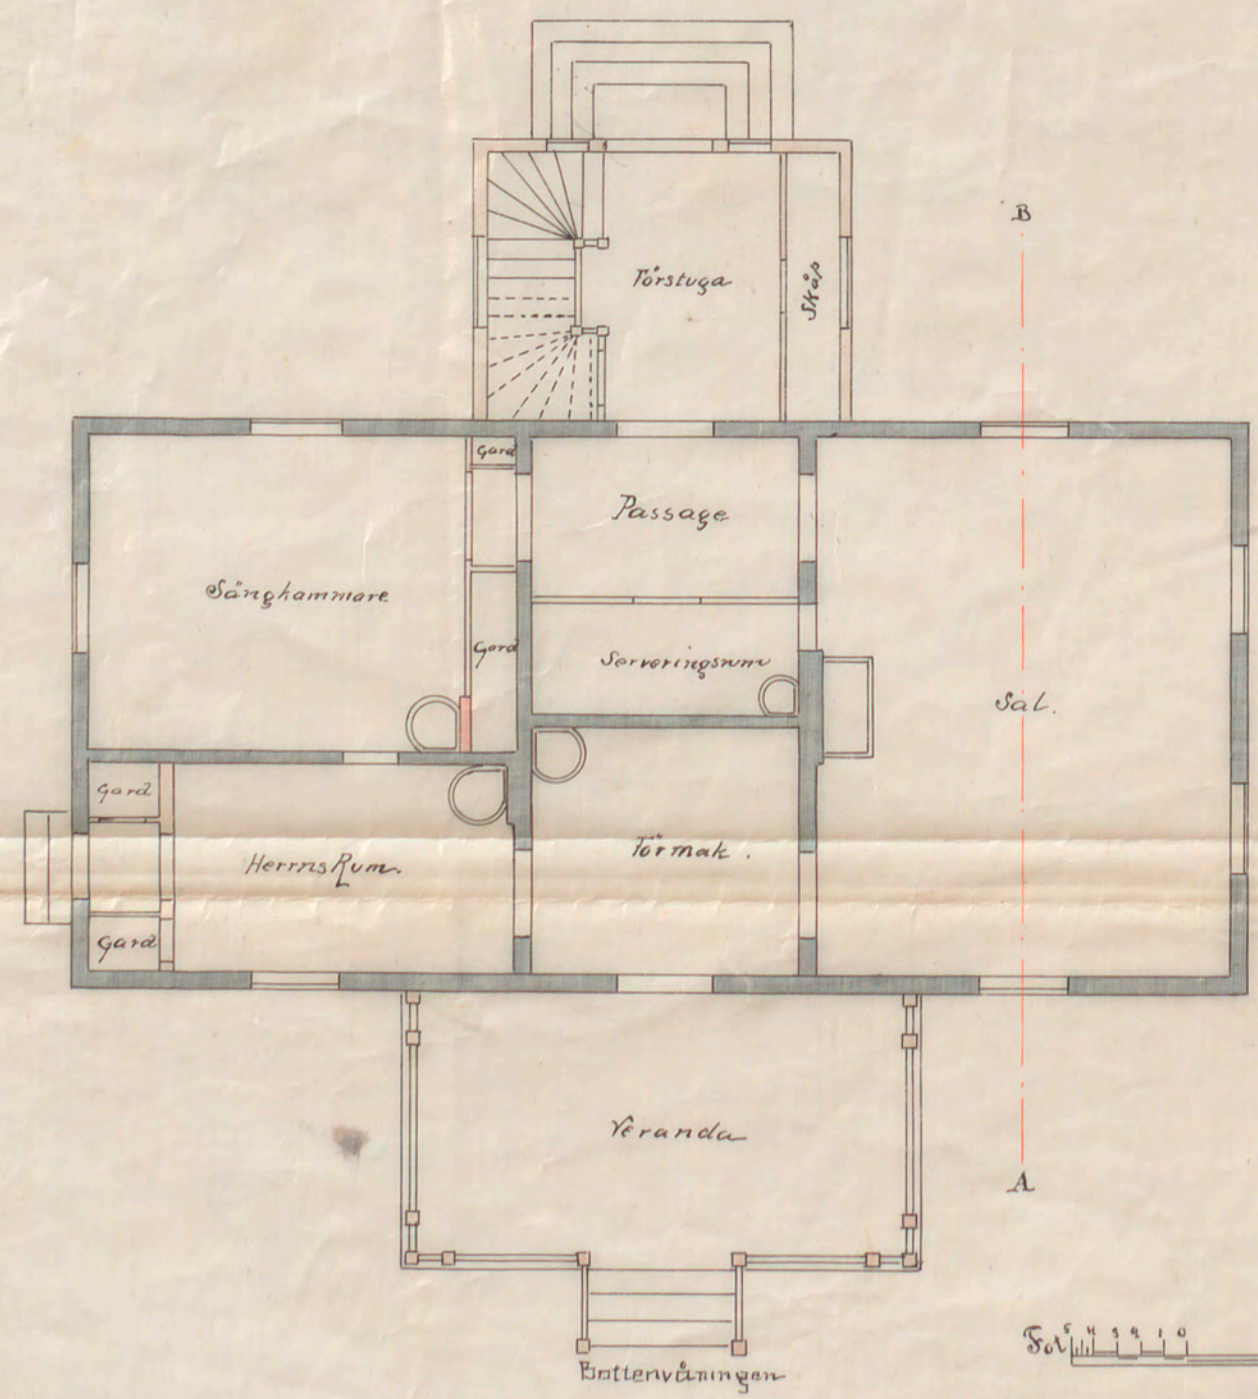

## ETT BONINGSHUS Å QVARTERET TANTO MINDRE N: & B

ADRESS TANTO GATAN 26

TILLHÖRIG

Fabrikshärens ägaren J. O. Wengström.

Tanto Mindre 8  
inom kvarteret  
Verkmästaren

Genomsnittning AB.

Norra Façaden.

Södra Façaden.