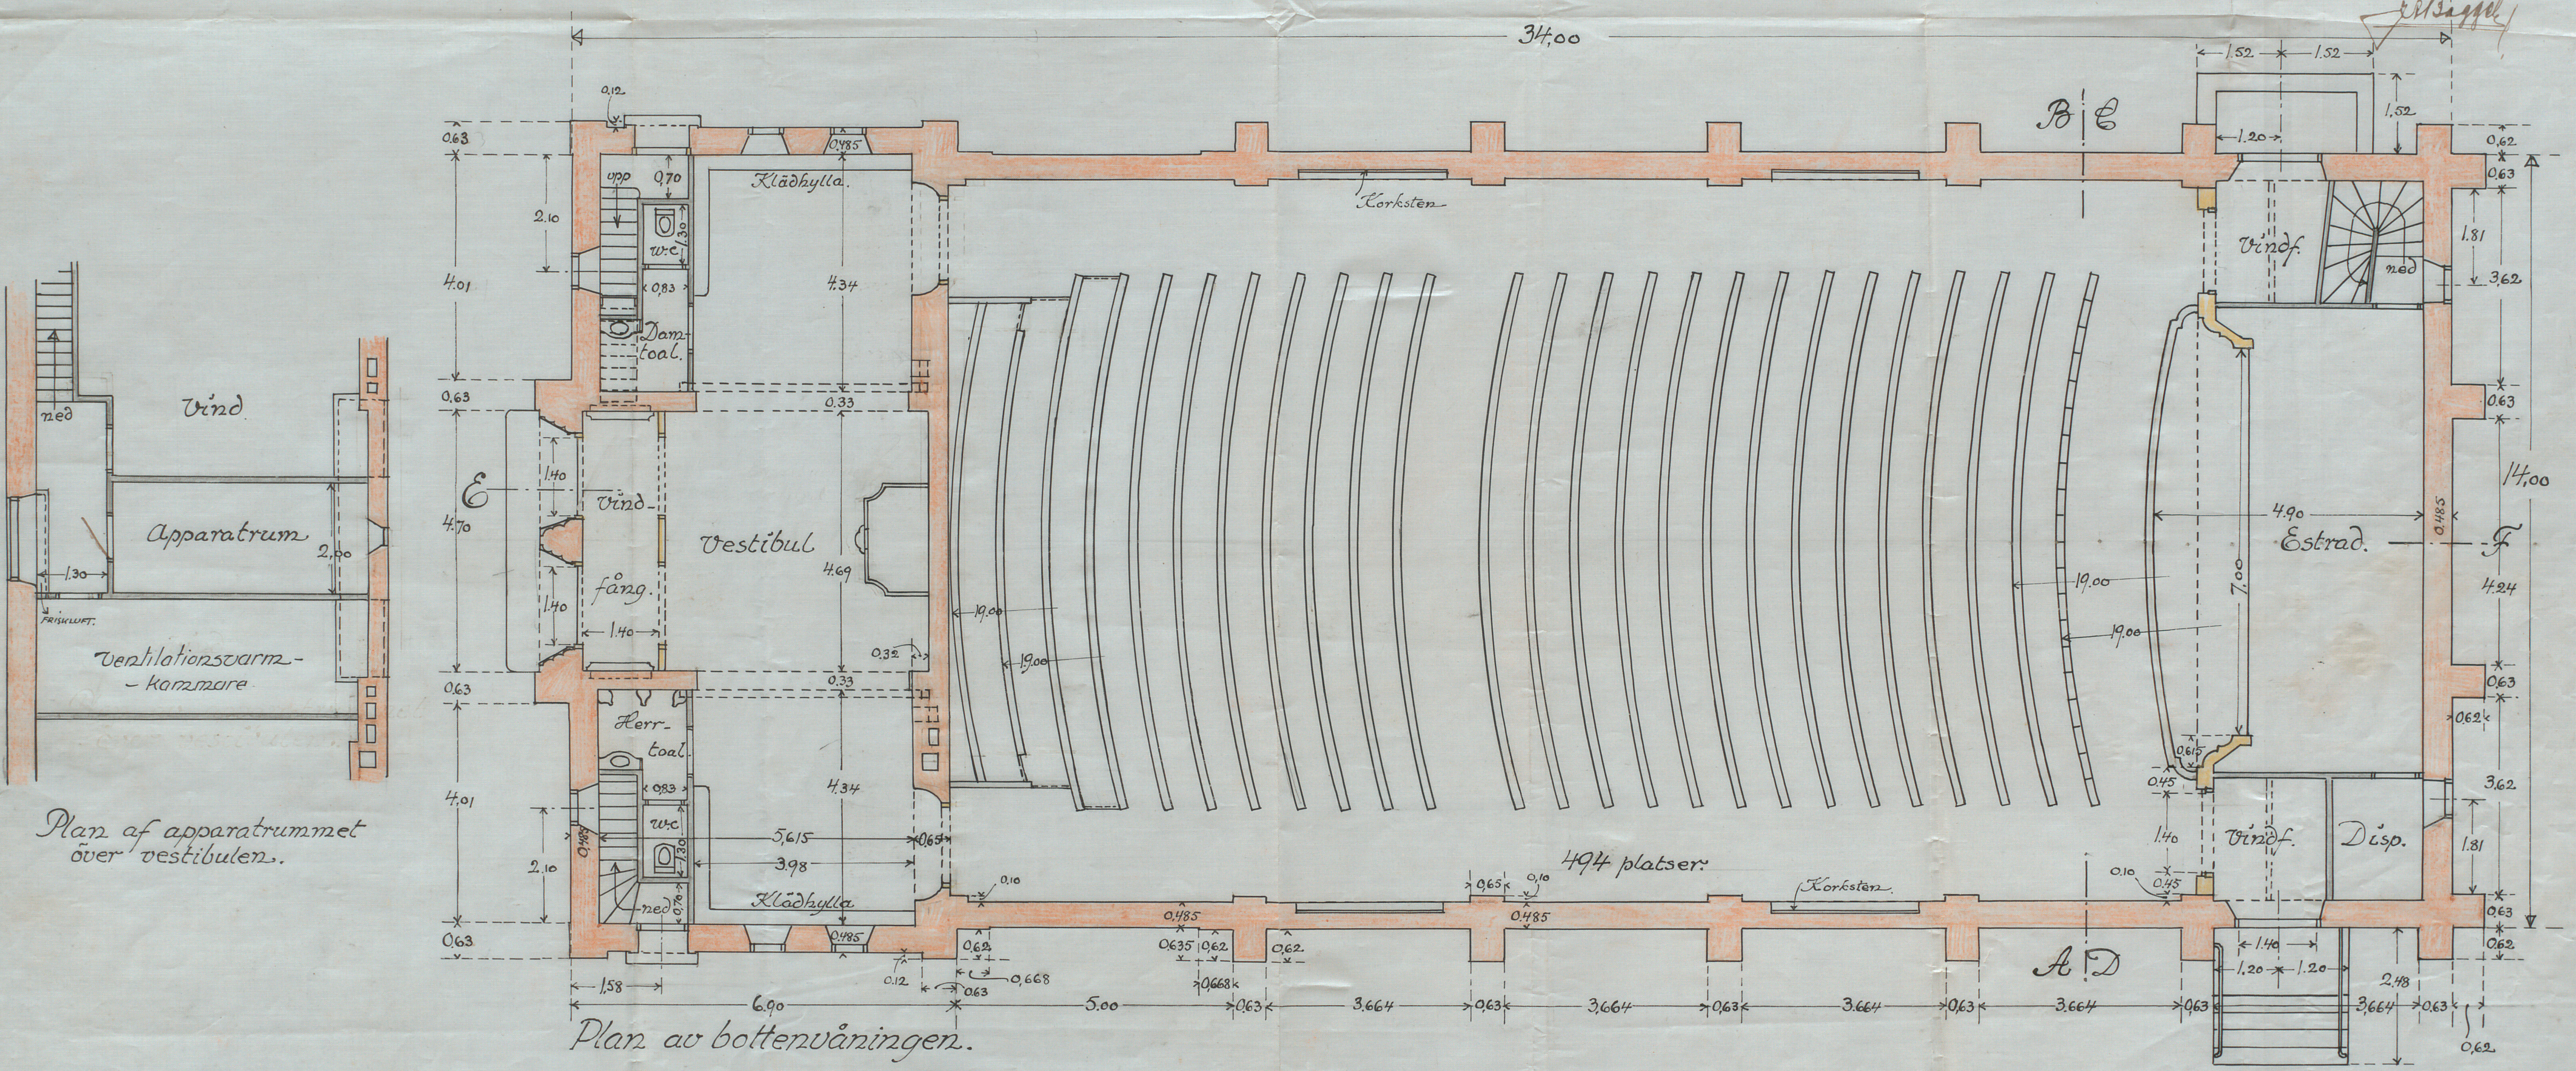

N:o 40 Buid
1920

Biografen 1

Ritning till biografbyggnad vid Flvik.

ING. TILL BYGGNADSRÅDET
23 NOV. 1920

arende
enl. bifogad karta - vid Alvik
Brottnid
17/11/20
Aust, Persson

Sittelen med den fastställda
våningen bestycka
Stallboden 1 dec. 1920
J. Sjöberg

Plan af apparatrummet
över vestibulen.

Plan av bottenvåningen.

Storvagns 14 nov 1920
Aust. & Persson P. S. Andqvist
178818