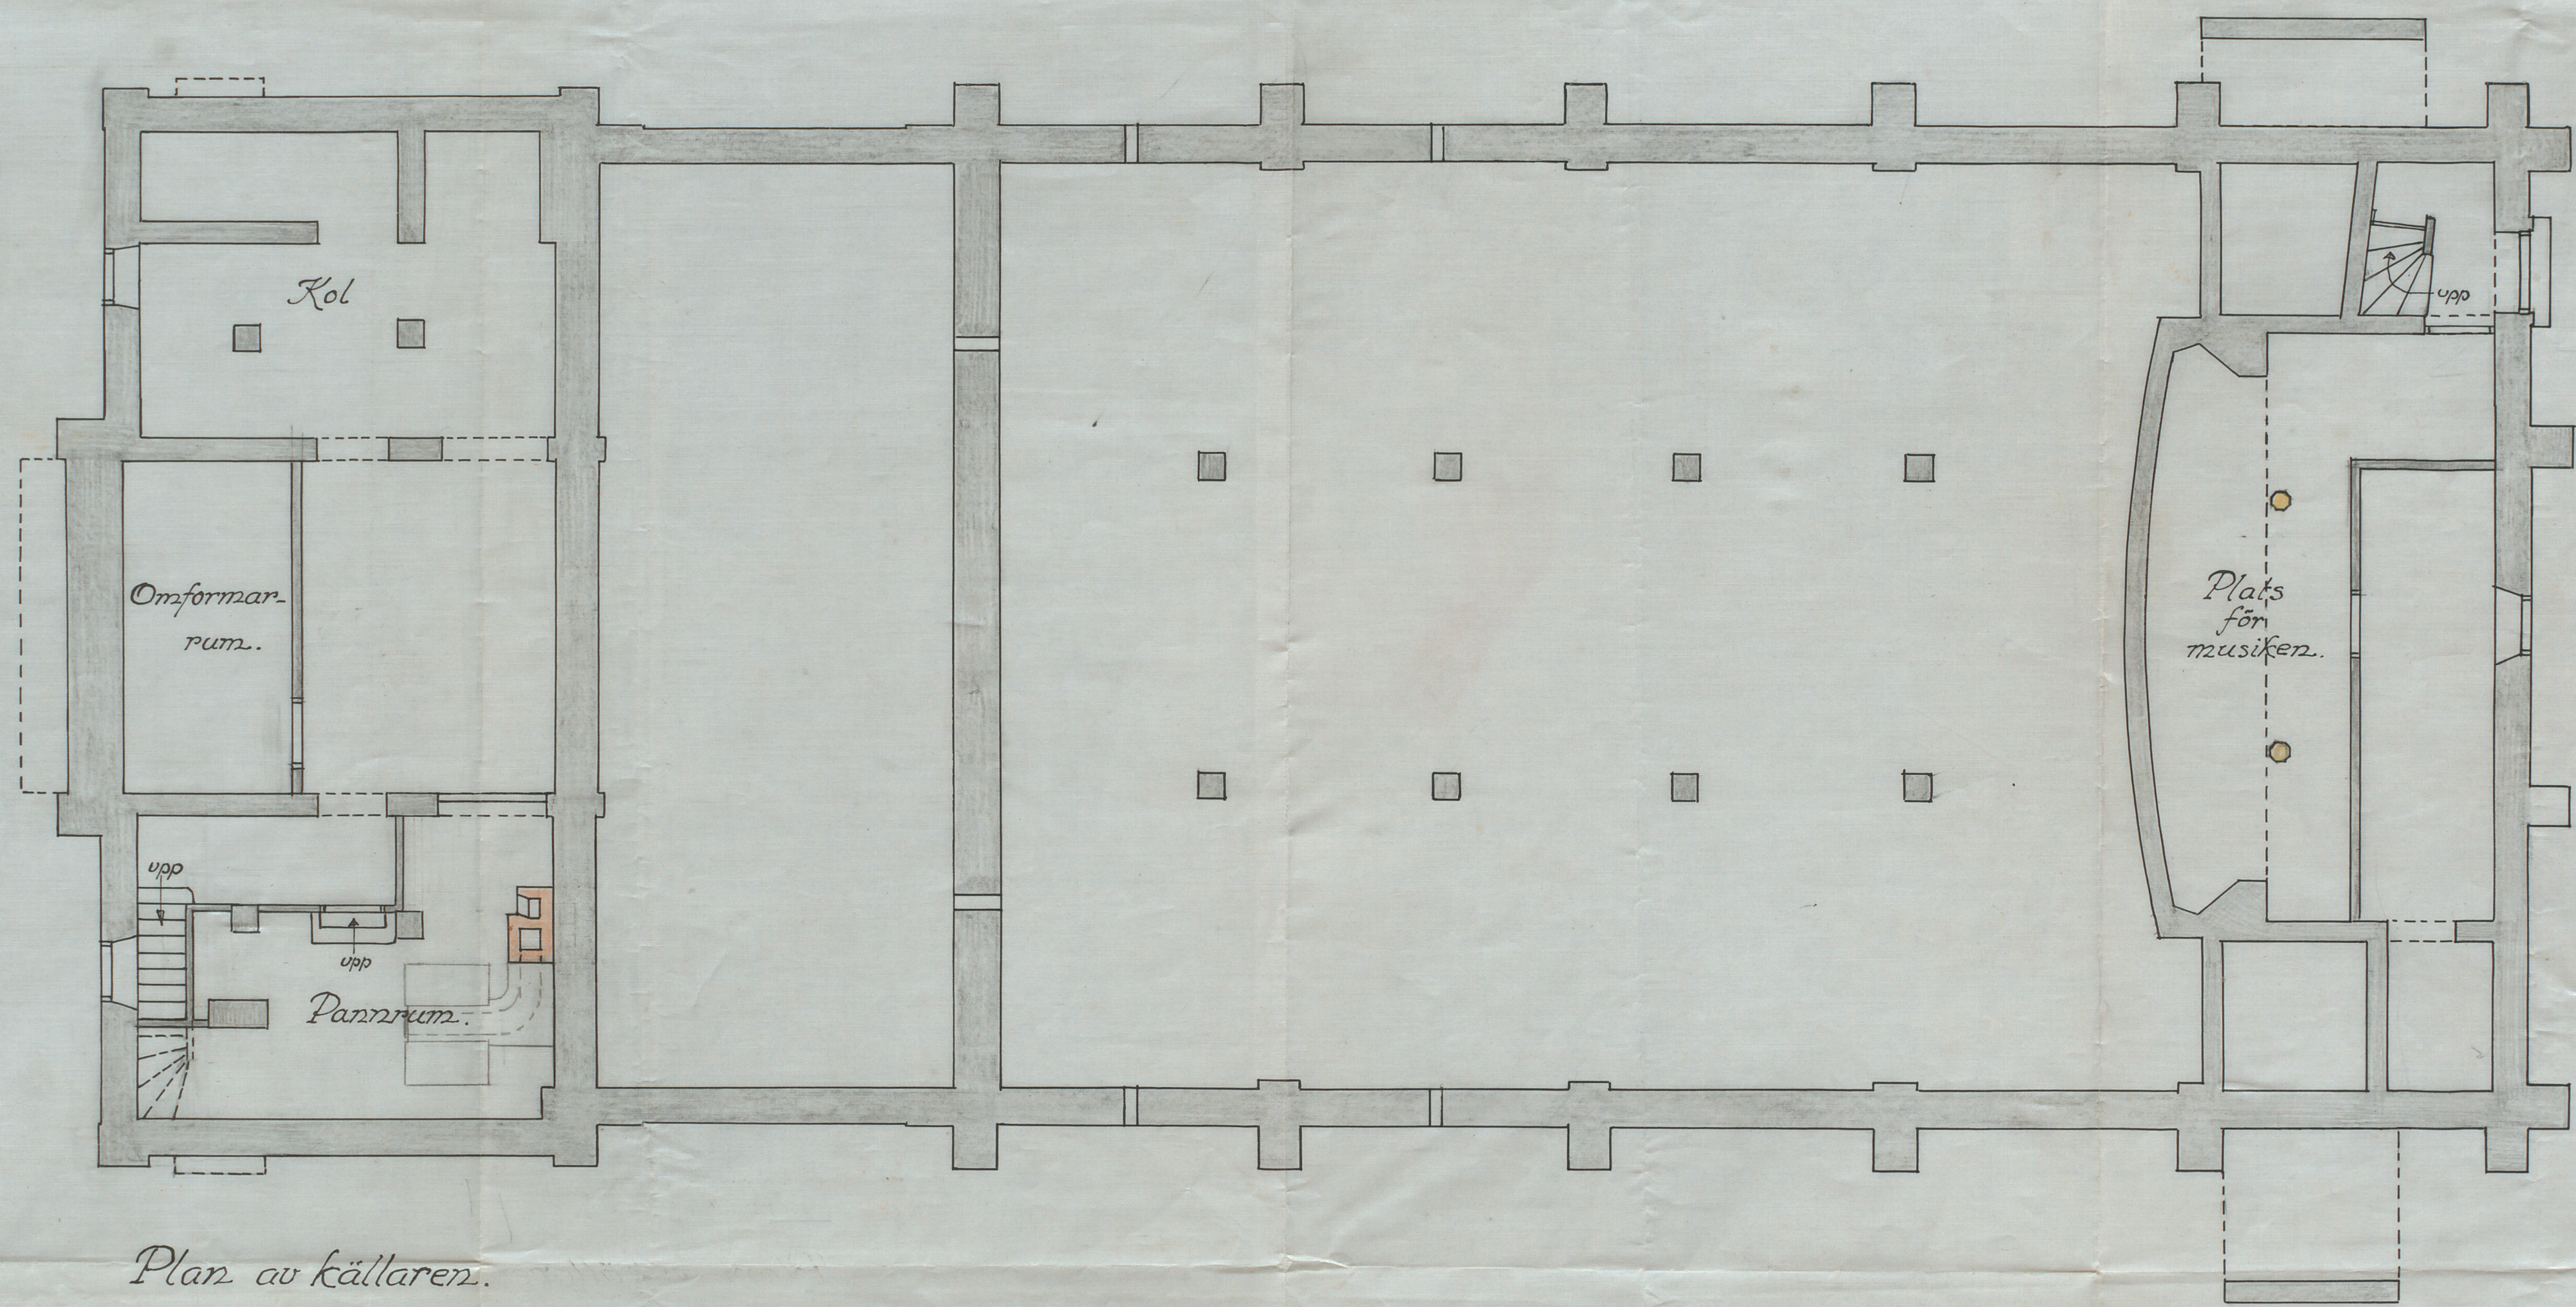

Biografen 7

N<sup>o</sup> 40 Grund 1920 Ritning till biografbyggnad vid Alvik.

MR. TILL BYGGSÄNDNINGEN  
23 NOV 1920

gränd  
enl. bifogad karta — vid Alvik  
Brofitta  
17/11 20  
A. Ö. Arvink

Likheten med den fastställda  
ritningen bestrykes  
Stockh. den 1 dec. 1920  
J. Bergstr.

Plan av källaren.

Stockholm 14 nov. 1920  
A. Ö. Arvink P. Ö. Lundqvist  
178818