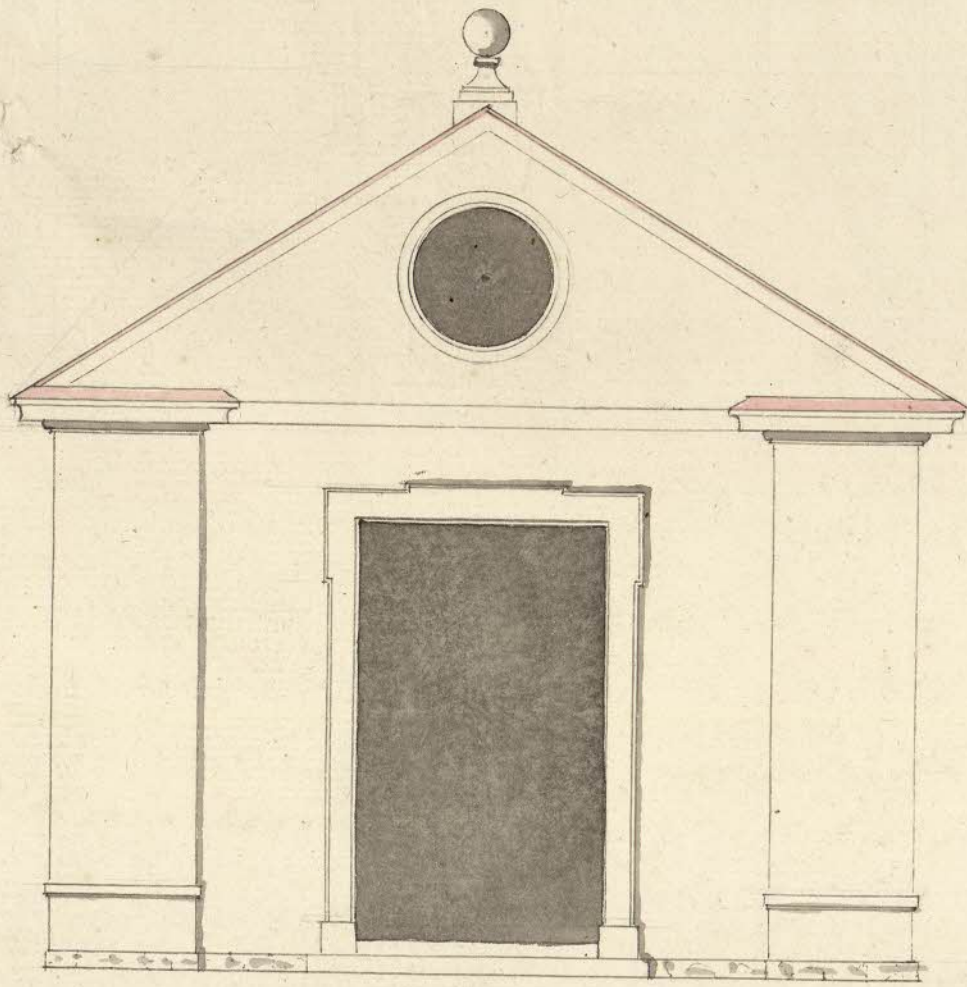

Enligt denna Teckning är fördelningen i rummen för Herr Lorenz Bong
förelagd ut behållaren sitt lifsförbehåll med ena änden uti sin Gård
behållaren på norra sidan och fackelstället på södra sidan
N:o 74

QVINTANA

1 2 3 4 5 6 Alnar.