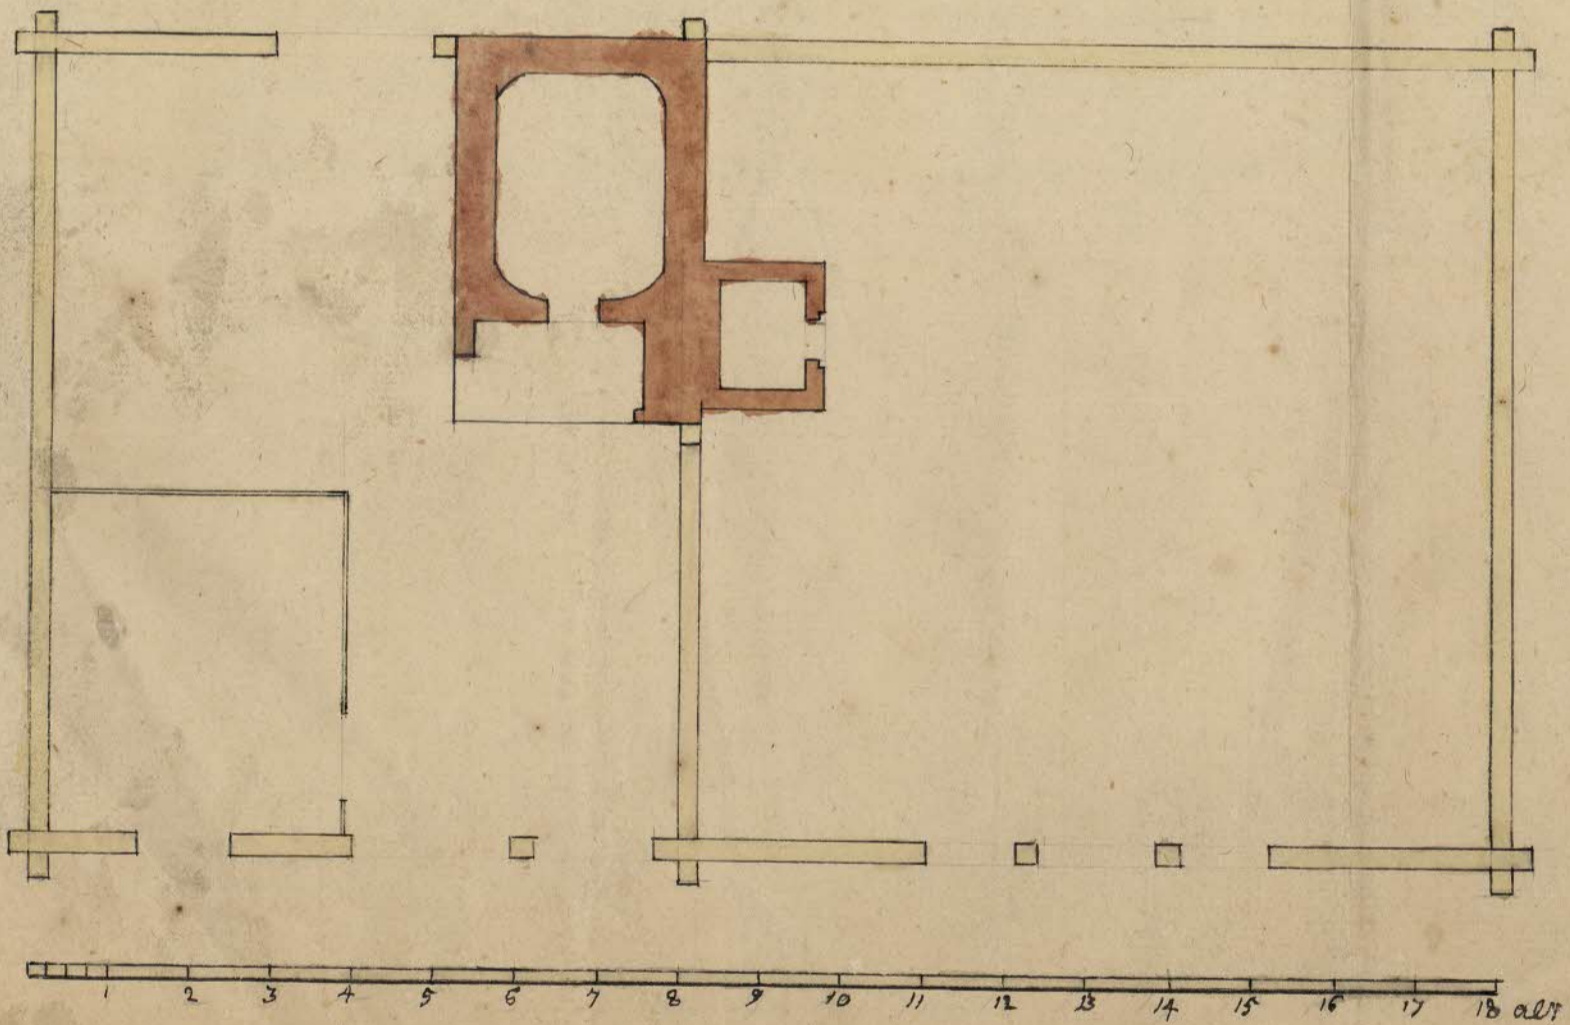

Prost. d. 24 July 1799.

Innes för byggnad av ena till oppfäst på norra sidan
vid St. Clara för församlingens kyrka. Gottlob Berg
uti sin föregångare grundens och gränserna skiljades
blifvande med en tydlig beteckning

Claus Alm

62